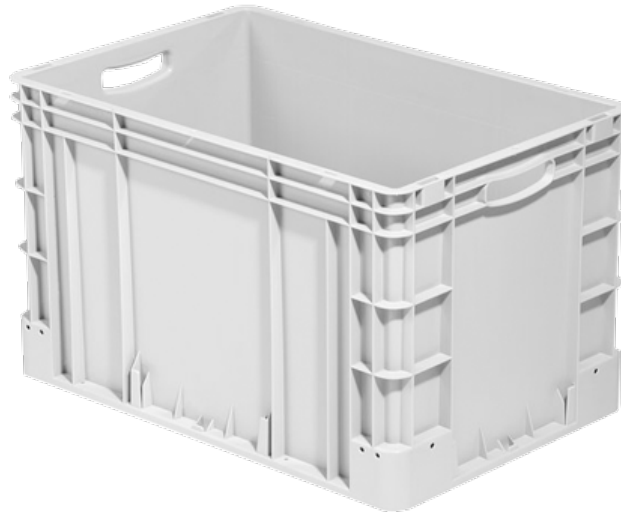

Caixa de Plàstic E6442110-206300 (600x400x420mm)

Vista **Frontal**

Vista **Lateral**

3,2 Kg

300 Kg

30 Kg

PPC

-20/40°C

20

660

600x400x420 mm. 567x367x416 mm.

80 Lt

410 mm

Gris