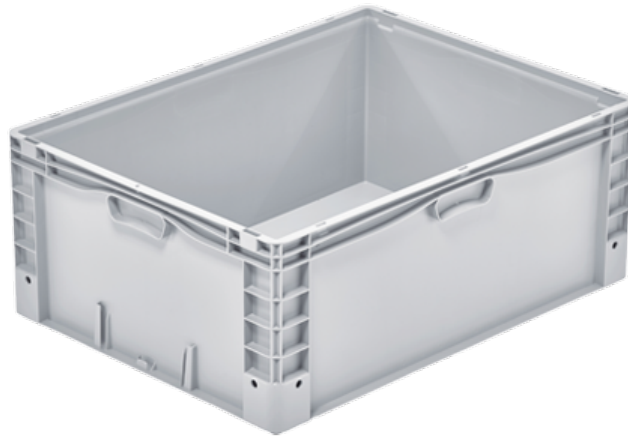

Caixa de Plàstic E8632111-206300 (800x600x320mm)

Vista **Frontal**

Vista **Lateral**

4.28 Kg

300 Kg

30 Kg

PPC

-20/40°C

14

462

800x600x320 mm

750x550x316 mm

133 Lt

305 mm

Gris