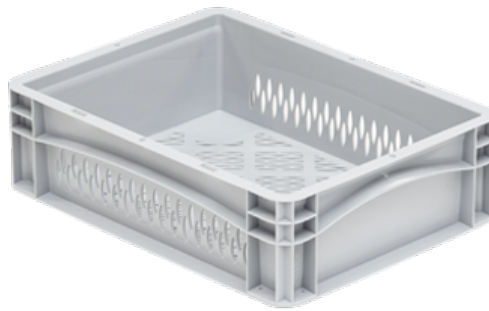

Caixa de Plàstic E4312001-206300 (400x300x120mm)

Vista **Frontal**

Vista **Lateral**

0.68 kg

200 Kg

20 Kg

PPC

-20/40°C

160

5280

400x300x120 mm

355x255x108 mm

10.2 Lt

110 mm

Gris