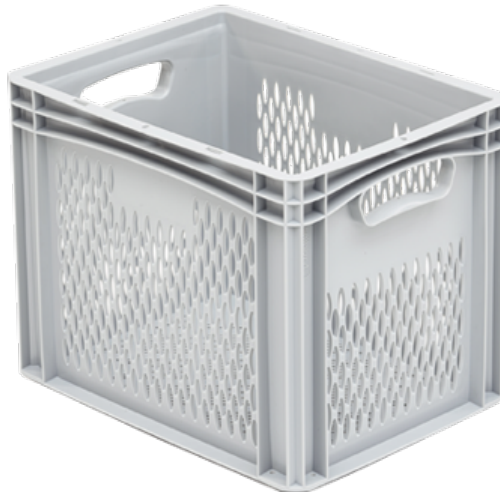

Caixa de Plàstic E4332000-206300 (400x300x320mm)

Vista **Frontal**

Vista **Lateral**

1.25 Kg

200 Kg

20 Kg

PPC

-20/40°C

56

1848

400x300x320 mm

367x268x308 mm

29 Lt

310 mm

Gris