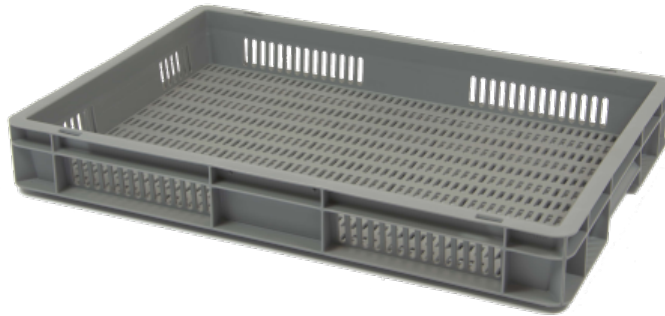

Caixa de Plàstic E6408001-034220 (600x400x80 mm)

Vista **Frontal**

Vista **Lateral**

1,05 kg

300 kg

30 kg

PPC

0°/40°C

100

3300

600x400x80mm

560x360x69mm

15 Lt

70 mm

Gris