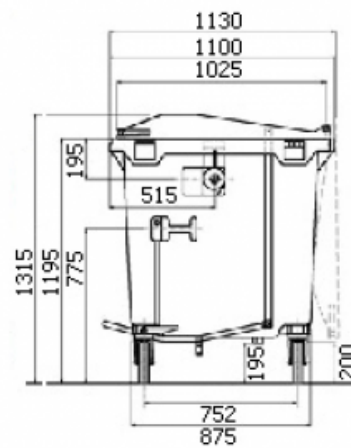

## Contenedor de Reciclatge ECO1000-047070

Vista **Frontal**

Vista **Lateral**

56,5 Kg

400 kg

HDPE

-20/40°C

6