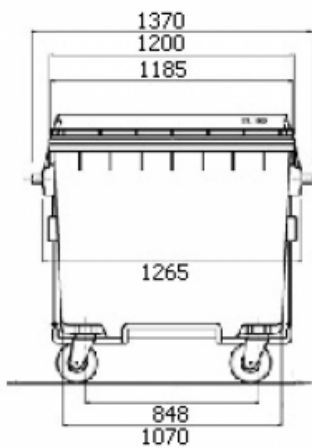

## Contenedor de Reciclatge ECO1000-047070

Vista **Frontal**

Vista **Lateral**

56,5 Kg

400 kg

HDPE

-20/40°C

6