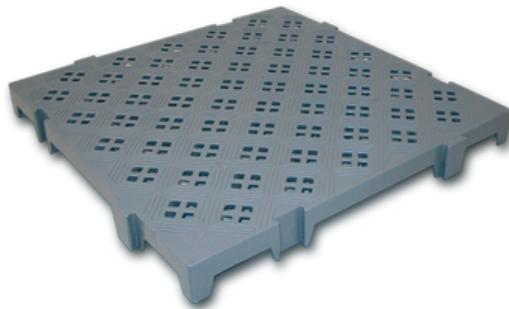

Lloseta per Tarima L505025-019040 (500x500x25mm)

1,1 Kg

LLDPE

-20°/60°C

500x500x25mm

Gris / Blanc /
Terracota