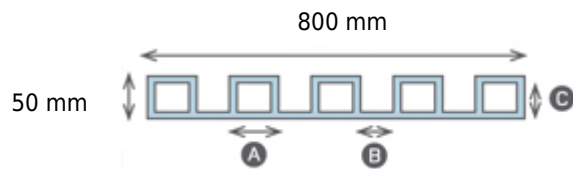

Freezer Spacer SC1208-101030 (1200x800x50 mm.)

Vista **Frontal**

Vista **Lateral**

C 50 mm

E 35 mm

F 35 mm

2,9 kg

3000 kg

1000 Kg

HDPE

-30/60°

20 mm

120

3960

Negre, Blau