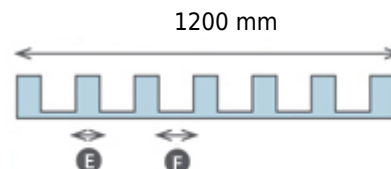

Freezer Spacer SC1208-101030 (1200x800x50 mm.)

Vista **Frontal**

Vista **Lateral**

C 50 mm

E 35 mm

F 35 mm

2,9 kg

3000 kg

1000 Kg

HDPE

-30/60°

20 mm

120

3960

Negre, Blau