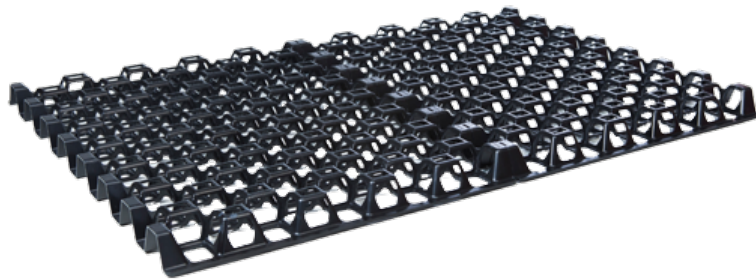

## Freezer Spacer SC1208-131010 (1200x800x50 mm.)

Vista **Frontal**

- A 33
- B 33
- C 35

Vista **Lateral**

- E 40
- F 40

2,72 kg

2000 kg

1000 Kg

HDPE

-40/60°

30

80

2640

Negre