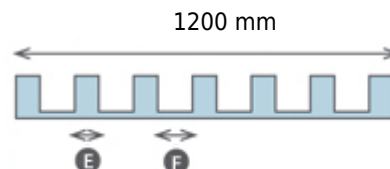

## Freezer Spacer SC1208-131010 (1200x800x50 mm.)

Vista **Frontal**

- A 33
- B 33
- C 35

Vista **Lateral**

- E 40
- F 40

2,72 kg

2000 kg

1000 Kg