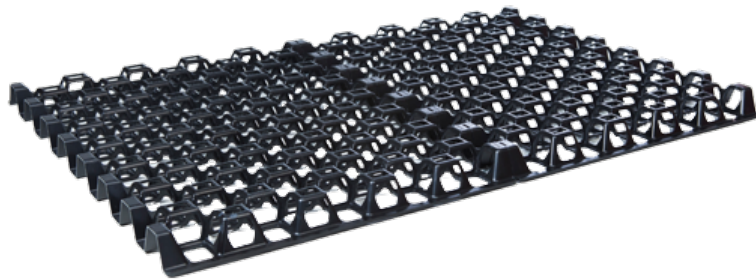

Freezer Spacer SC1208-131010 (1200x800x50 mm.)

Vista **Frontal**

- A 33 mm
- B 33 mm
- C 35 mm

Vista **Lateral**

- E 40 mm
- F 40 mm

2,72 kg

2000 kg

1000 Kg

HDPE

-40/60°

30

80

2640

Negre