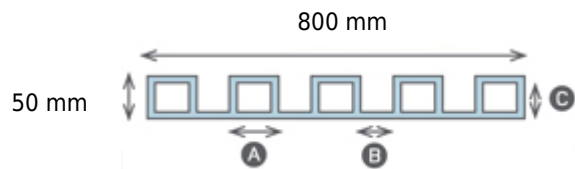

## Freezer Spacer SC1208-131010 (1200x800x50 mm.)

Vista **Frontal**

- A 33
- B 33
- C 35

Vista **Lateral**

- E 40
- F 40

2,72 kg

2000 kg

1000 Kg