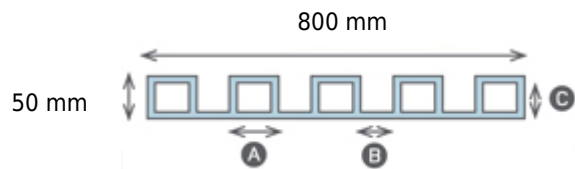

Freezer Spacer SC1208-131010 (1200x800x50 mm.)

Vista **Frontal**

- A 33 mm
- B 33 mm
- C 35 mm

Vista **Lateral**

- E 40 mm
- F 40 mm

2,72 kg

2000 kg

1000 Kg