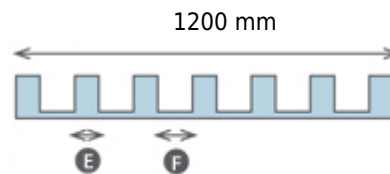

Freezer Spacer SC1208-131010 (1200x800x50 mm.)

Vista **Frontal**

- A 33 mm
- B 33 mm
- C 35 mm

Vista **Lateral**

- E 40 mm
- F 40 mm

2,72 kg

2000 kg

1000 Kg