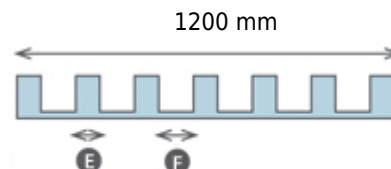

Separador Congelació SC1208-131012 (1200x800x50 mm.)

Vista **Frontal**

- A 33 mm
- B 33 mm
- C 50 mm

Vista **Lateral**

- E 40 mm
- F 40 mm

2,27 Kg

2000 Kg

1000 Kg