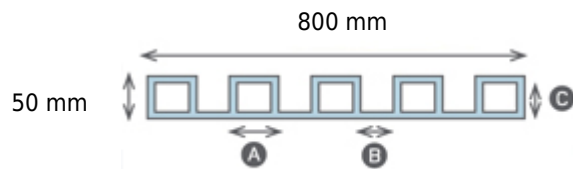

Separador Congelació SC1208-131012 (1200x800x50 mm.)

Vista **Frontal**

- A 33 mm
- B 33 mm
- C 50 mm

Vista **Lateral**

- E 40 mm
- F 40 mm

2,27 Kg

2000 Kg

1000 Kg