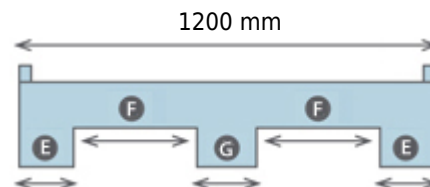

## Palet de Plàstic 1210HIG19-07015040 (1200x1000x130 mm)

Vista **Frontal**

Vista **Lateral**

- A 140 mm
- B 285 mm
- C 150 mm
- D 110 mm

- E 215 mm
- F 310 mm
- G 150 mm

15,5 Kg

5000 kg

1000 kg

HDPE

-20/60°C

0 - 7 mm

18

468

Gris / Blau