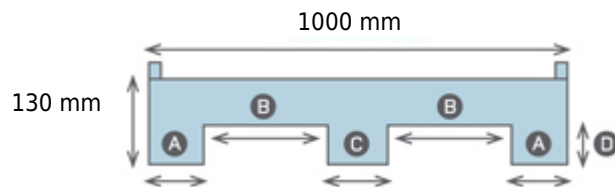

## Palet de Plàstic 1210HIG19-07015040 (1200x1000x130 mm)

Vista **Frontal**

Vista **Lateral**

- A 140 mm
- B 285 mm
- C 150 mm
- D 110 mm

- E 215 mm
- F 310 mm
- G 150 mm

15,5 Kg

5000 kg

1000 kg

HDPE

-20/60°C

0 - 7 mm

18

468

Gris / Blau