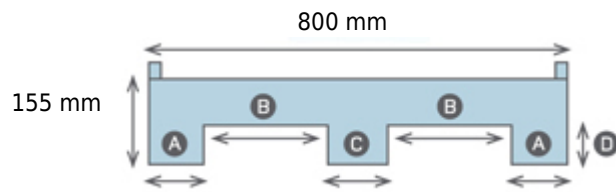

## Palet de Plàstic 1108L19-07015010 (1140x800x155 mm)

Vista **Frontal**

- A 110 mm
- B 246 mm
- C 88 mm
- D 115 mm

Vista **Lateral**

- E 249 mm
- F 237 mm
- G 168 mm

6,4 Kg

1500 Kg

1000 Kg

HDPE

-20°/60°C

53 mm

0-7 mm

45

1575

Negre