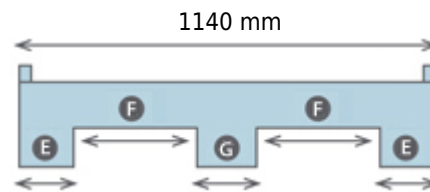

## Palet de Plàstic 1108L19-07015010 (1140x800x155 mm)

Vista **Frontal**

- A 110 mm
- B 246 mm
- C 88 mm
- D 115 mm

Vista **Lateral**

- E 249 mm
- F 237 mm
- G 168 mm

6,4 Kg

1500 Kg

1000 Kg

HDPE

-20°/60°C

53 mm

0-7 mm

45

1575

Negre