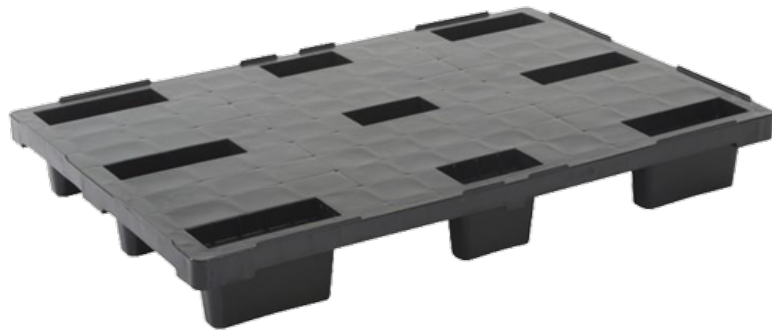

## Palet de Plàstic 1108L19-07015010 (1140x800x155 mm)

Vista **Frontal**

- A 110 mm
- B 246 mm
- C 88 mm
- D 115 mm

Vista **Lateral**

- E 249 mm
- F 237 mm
- G 168 mm

6,4 Kg

1500 Kg

1000 Kg