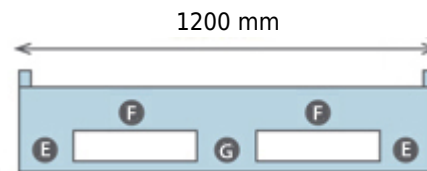

Palet de Plàstic 1210L03-07015010 (1200x1000x187 mm)

Vista **Frontal**

Vista **Lateral**

- A 132 mm
- B 318 mm
- C 100 mm
- D 115 mm

- E 279 mm
- F 237 mm
- G 168 mm

9,10 Kg

2000 Kg

1000 Kg