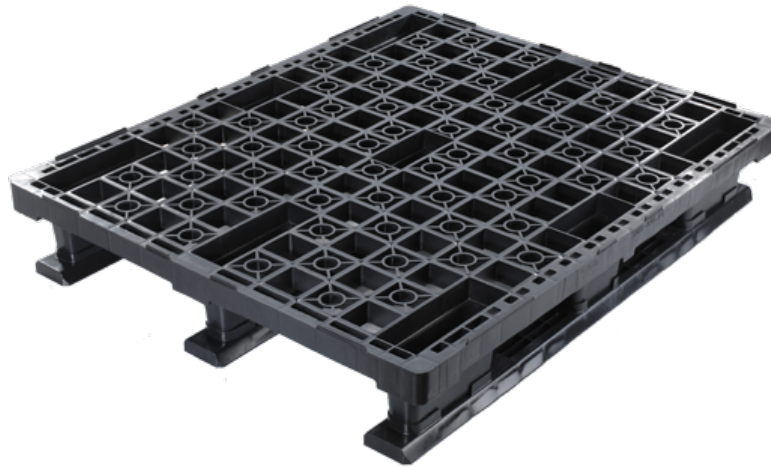

Palet de Plàstic 1210L03-07015010 (1200x1000x187 mm)

Vista **Frontal**

Vista **Lateral**

- A 132 mm
- B 318 mm
- C 100 mm
- D 115 mm

- E 279 mm
- F 237 mm
- G 168 mm

9,10 Kg

2000 Kg

1000 Kg

400

HDPE

-20/40°C

0 - 7 mm

13

19

338 - 418

Negre