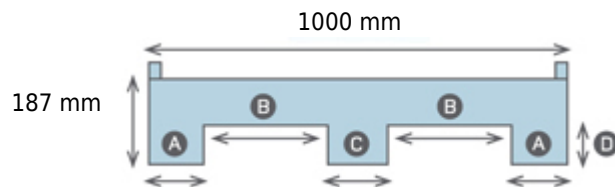

Palet de Plàstic 1210L03-07015010 (1200x1000x187 mm)

Vista **Frontal**

Vista **Lateral**

- A 132 mm
- B 318 mm
- C 100 mm
- D 115 mm

- E 279 mm
- F 237 mm
- G 168 mm

9,10 Kg

2000 Kg

1000 Kg

400

HDPE

-20/40°C

0 - 7 mm

13

19

338 - 418

Negre