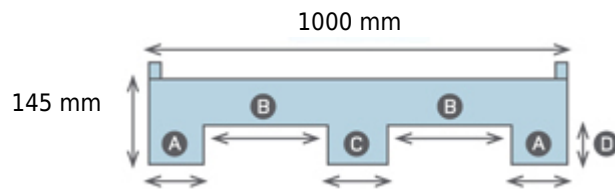

Palet de Plàstic 1210L19-07097010 (1200x1000x145 mm)

Vista **Frontal**

- A 120 mm
- B 312 mm
- C 136 mm
- D 100 mm

Vista **Lateral**

- E 250 mm
- F 285 mm
- G 130 mm

12 Kg

2500 Kg

1000 Kg