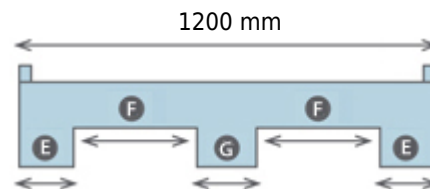

Palet de Plàstic 1210L19-07097010 (1200x1000x145 mm)

Vista **Frontal**

- A 120 mm
- B 312 mm
- C 136 mm
- D 100 mm

Vista **Lateral**

- E 250 mm
- F 285 mm
- G 130 mm

12 Kg

2500 Kg

1000 Kg