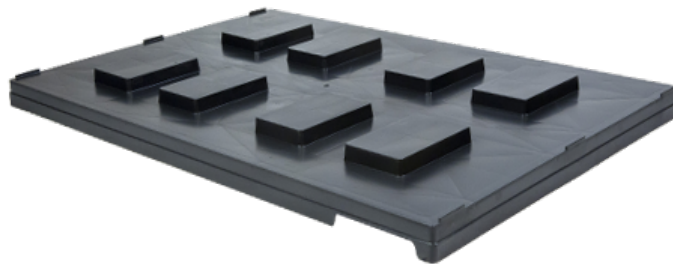

Tapa Palet TP1208-037010 (1232x826x90 mm)

Vista **Frontal**

Vista **Lateral**

5,8 Kg

PP

7 mm

40

1320

1232 x 818 x 90 mm

1226x812x30 mm

Negre