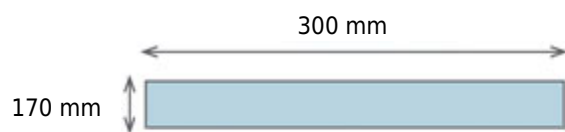

Vista **Frontal**