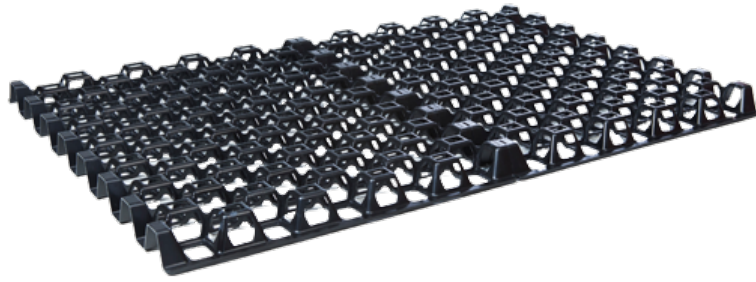

Freezer Spacer SC1208-131010 (1200x800x50 mm.)