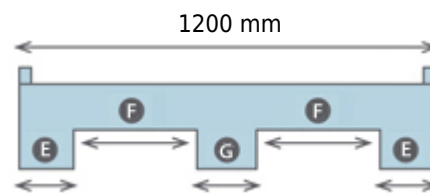

Vista **Lateral**