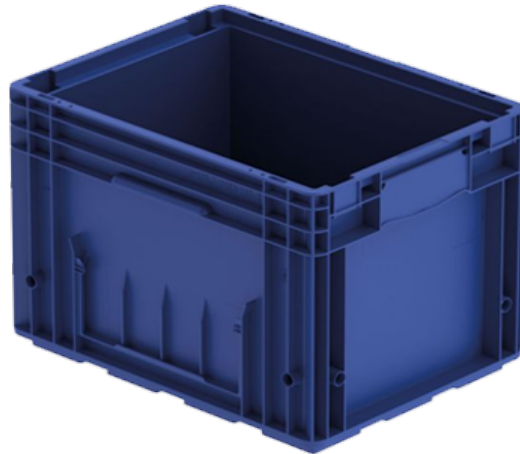

400x300x213mm

2640

346x265x175mm

16.2 Lt.

Azul - RAL 5003

Caja de Plástico R-KLT4329-206500 (400x300x280mm.)

Vista **Frontal**

Vista **Lateral**