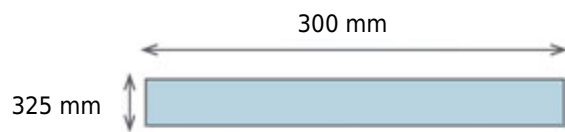

24.6 Lt

260 mm

Gris

Caja de Plástico E4332110-034210 (400x300x325 mm)

Vista **Frontal**

Vista **Lateral**

1,75 Kg

300 Kg