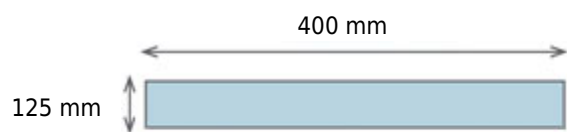

Vista **Lateral**

1,45 Kg

7-10 kg

PEHD virgen

-20/40°

30 mm

240

600x400x125 mm