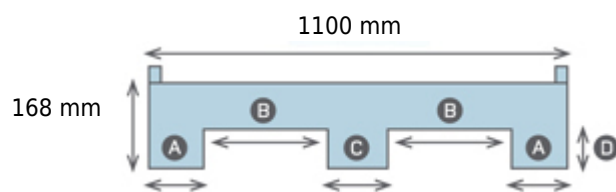

Vista **Frontal**