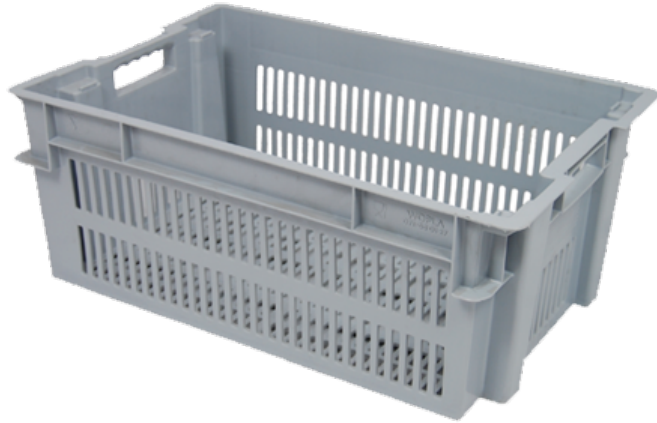

500x340x140mm

25 l

45 mm

Azul

Caja de Plástico AE6423000-034220 (600x400x230 mm)

1,80 kg

100

600x400x230 mm