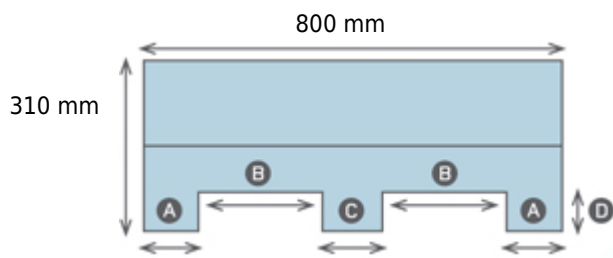

Vista **Frontal**