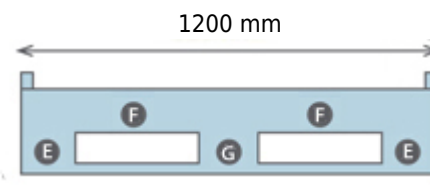

Vista **Lateral**

- E 219 mm
- F 306 mm
- G 150 mm

21.5 kg

5000 kg

1250 Kg

1250 Kg

PPC

-20/60°C

15

390

Negro