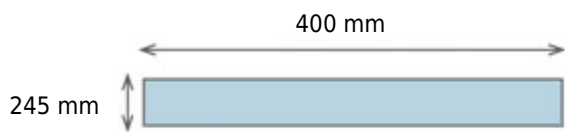

173 mm

Bicolor Azul / Beige

Caja de Plástico AEB6424000-034250 (644x400x245 mm)

Vista **Frontal**

Vista **Lateral**

1,97 kg

200 Kg

20 Kg