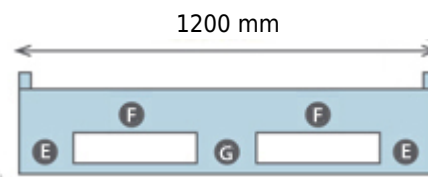

Vista **Lateral**