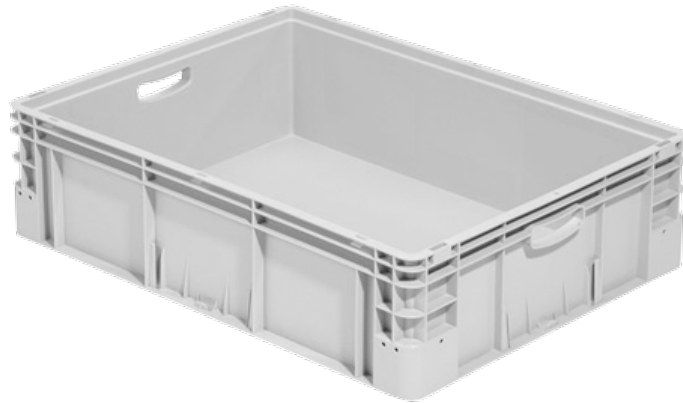

20

800x600x220mm

660

748x548x216mm

90 Lt

210 mm

Antracita

Caja de Plástico E8622110-206300 (800X600X220mm.)