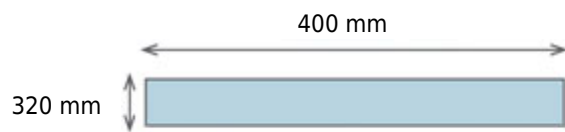

Vista **Frontal**