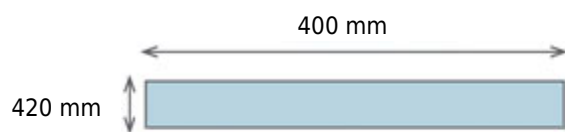

400 mm

Antracita

Caja de Plástico E6442110-206300 (600x400x420mm)

Vista **Frontal**

Vista **Lateral**

3,2 Kg

300 Kg

30 Kg