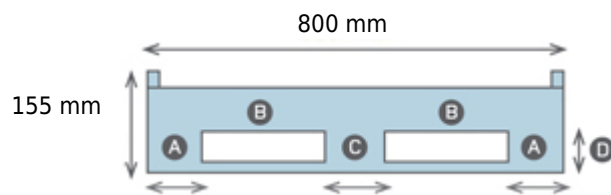

528

Negro

Palet de Plástico 1208H13-07057011 (1200x800x155 mm)

Vista **Frontal**

Vista **Lateral**

- A 100 mm
- B 225 mm
- C 150 mm
- D 100 mm

- E 200 mm
- F 325 mm
- G 150 mm

18 kg