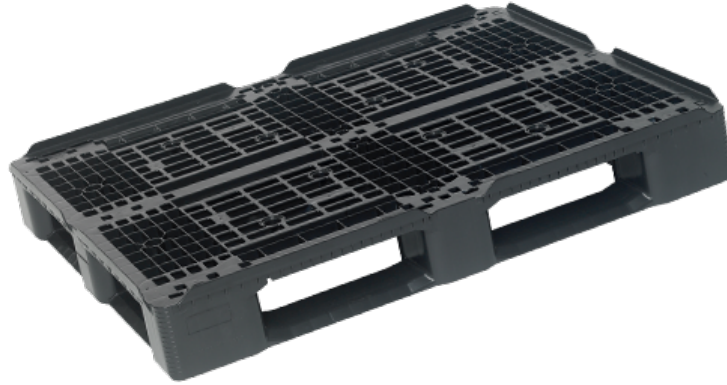

Palets de Plástico 1210M05-22015010 (1200x1000x150)