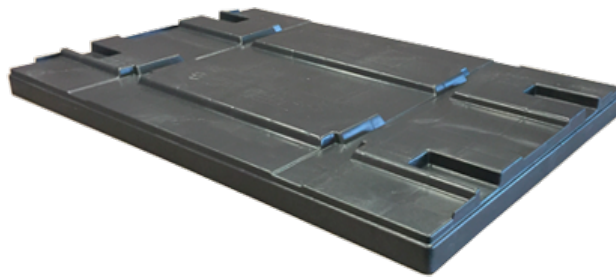

Tapa palet TP1208-217010 (1240x808x95 mm)