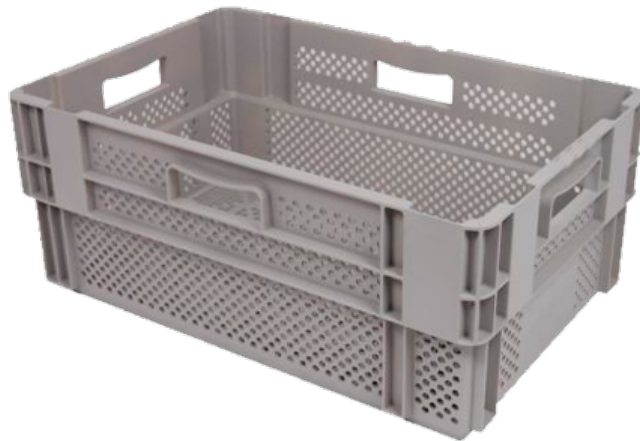

600x400x258 mm

2640

575x370x250 mm

50 Lt

Blanco, Gris, Verde

Caja de Plástico AE6432000-034220 (600x400x320 mm)

Vista **Lateral**

2,40 kg