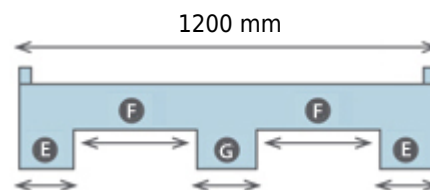

Vista **Lateral**