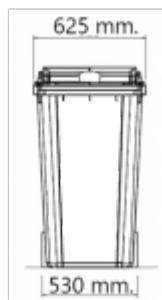

860 mm

15 Kg

140 Kg

HDPE

-20/40°C

7

420

360 Lt

Varios, consultar