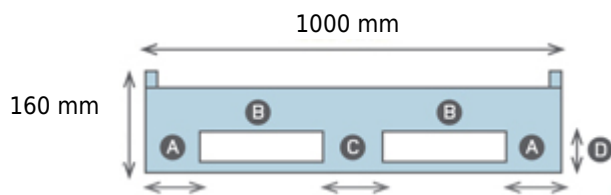

Vista **Frontal**