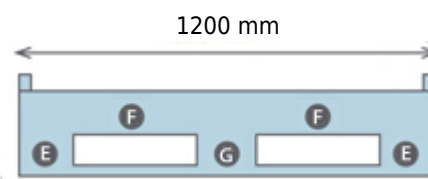

Vista **Lateral**