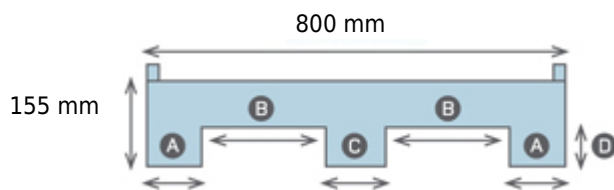

Vista **Lateral**

- A 110 mm
- B 246 mm
- C 89 mm
- D 115 mm

- E 279 mm
- F 237 mm
- G 168 mm

5,60 Kg

2000 Kg

1000 Kg

HDPE

-20/60°C