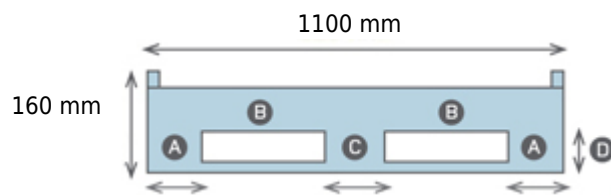

Vista **Frontal**