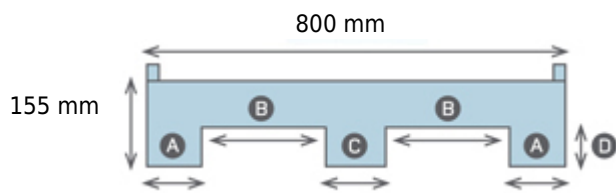

Vista **Lateral**

- A 100 mm
- B 225 mm
- C 150 mm
- D 100 mm

- E 200 mm
- F 325 mm
- G 150 mm

17,5 kg

4800 Kg

1000 Kg

HDPE

-20/60°C