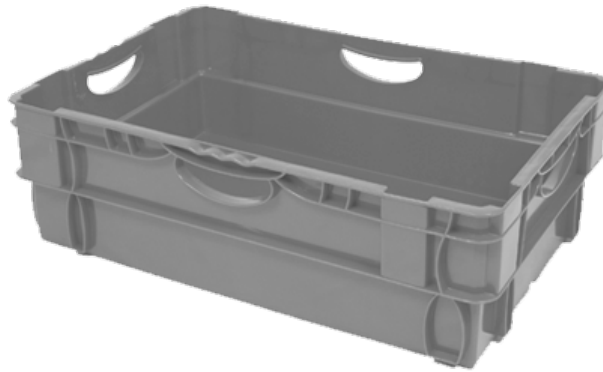

Caja de Plástico PV6419110-034220 (600x400x190 mm)