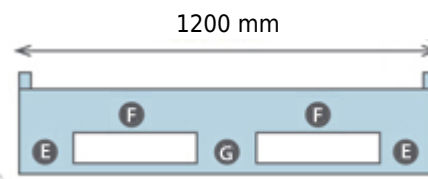

Vista **Lateral**