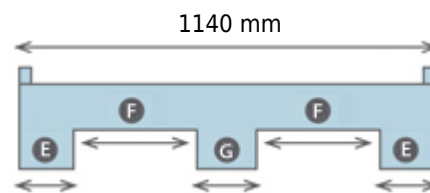

MIX HDPE

-20/60°C

16

384

Palet de Plástico 1140H03-07083010 (1140x1140x170 mm)

Vista **Frontal**

Vista **Lateral**

- A 210 mm
- B 285 mm
- C 150 mm
- D 120 mm