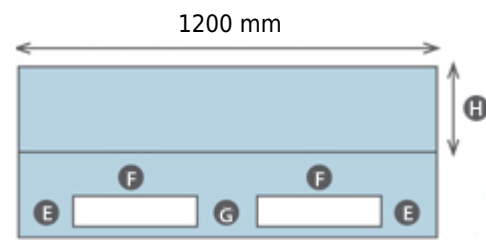

Vista **Lateral**