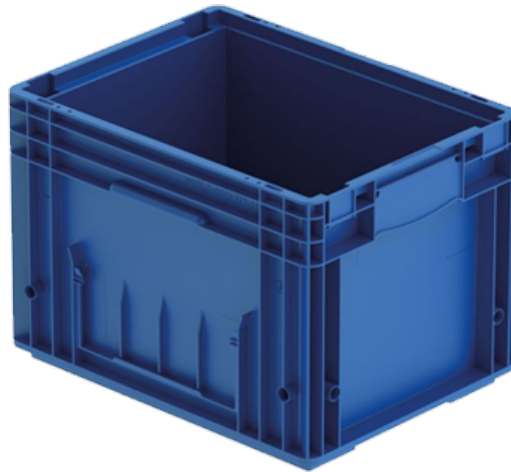

Vista **Frontal**

Vista **Lateral**

1.7kg.

150 Kg.

15 Kg.

PPC

-20/40°

64