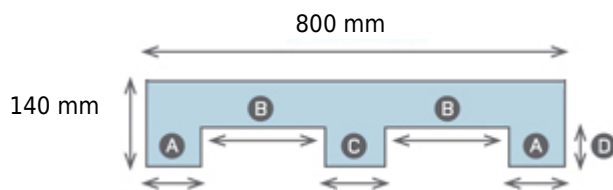

Vista **Frontal**