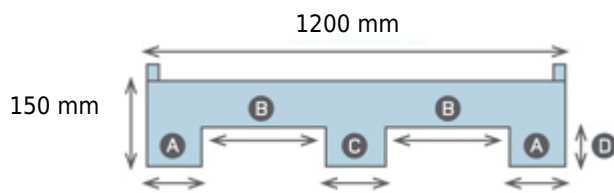

Vista **Frontal**