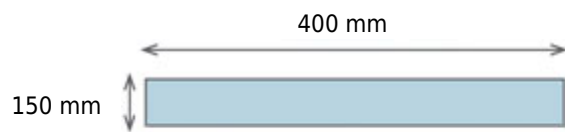

1,41 kg

300 kg

30 kg

PPC

0°/40°C

56

600x400x150mm

1848