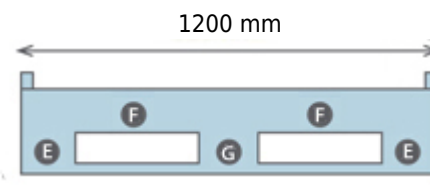

-20/40°C

16

416

Azul

Palet de Plástico 1210H13-07015010 (1200x1000x160 mm)

Vista **Frontal**

Vista **Lateral**

- A 145 mm
- B 280 mm
- C 150 mm
- D 120 mm