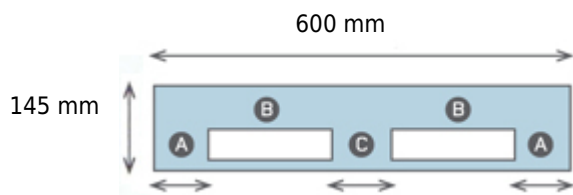

Vista **Frontal**

- A 26 mm
- B 188 mm
- C 172 mm

Vista **Lateral**

- E 110 mm
- F 240 mm
- G 100 mm
- H 100 mm

3,7 Kg

800 Kg

400 Kg

HDPE