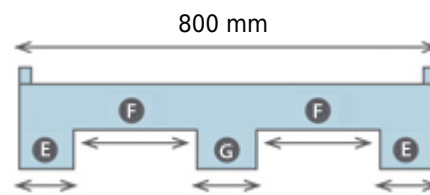

16x2

1056

Negro

Palet de Plástico 6080H03-07015010 (600x800x160 mm)

Vista **Frontal**

Vista **Lateral**

- A 26 mm
- B 229 mm
- C 90 mm
- D 98 mm

- E 100 mm
- F 250mm
- G 100mm