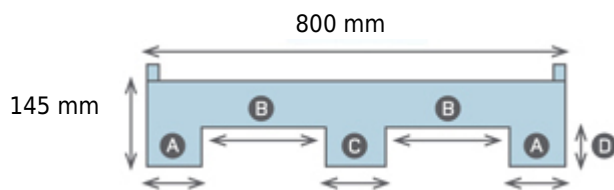

Vista **Frontal**