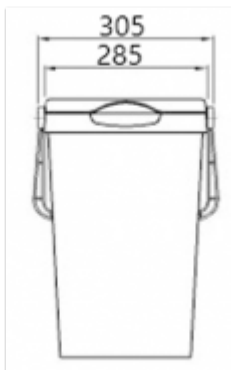

Vista **Frontal**