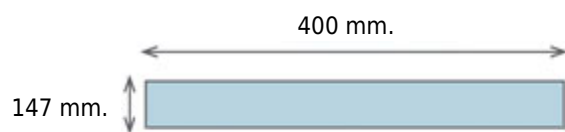

Vista **Frontal**