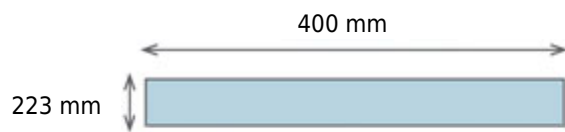

558x362x296mm

59 Lt

Gris

Caja de Plástico PT6422110-034220 (600x400x223 mm)

Vista **Frontal**

Vista **Lateral**

3,26 kg

200 Kg