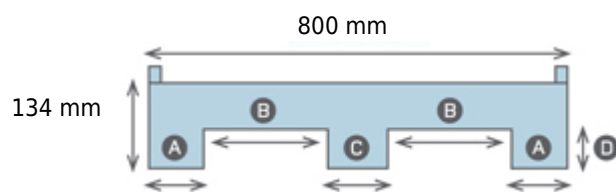

Vista **Frontal**