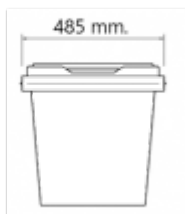

345 mm.

3 Kg.

12 Kg.

HDPE

100

2600

40 L.

Varios consultar