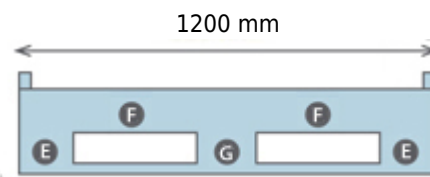

Vista **Lateral**