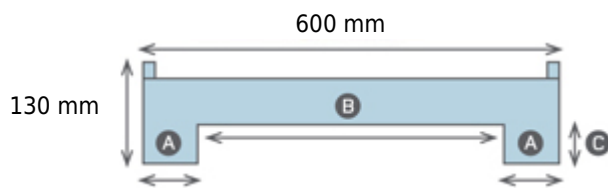

Palet de Plástico 6040L04-07015010 (600X400X116 mm)

Vista **Frontal**

Vista **Lateral**

- A 118 mm
- B 164 mm
- C 95 mm

- E 93 mm
- F 246 mm
- G 149 mm
- H 112 mm

1,75 Kg

600 Kg

300 Kg

Vista **Lateral**

- A 131 mm
- B 338 mm
- C 100 mm

- E 106 mm
- F 254 mm
- G 80 mm

2,80 kg

700 Kg

350 Kg

HDPE

-20/60°C