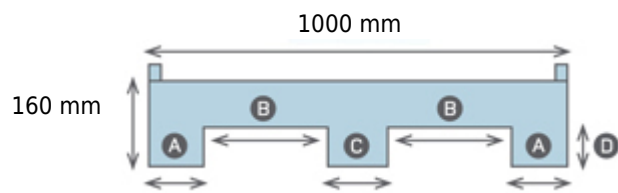

416

Negro

Palet de Plástico 1210H15-07015010 (1200x1000x160 mm)

Vista **Frontal**

Vista **Lateral**

- A 145 mm
- B 280 mm
- C 150 mm
- D 120 mm

- E 220 mm
- F 305 mm
- G 150 mm

15 kg