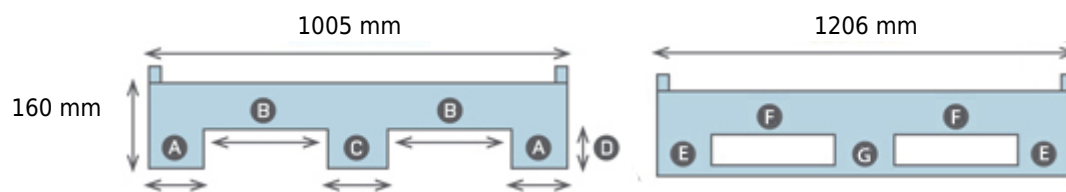

Palet de Plástico 1210H13-07015041 (1200x1000x160 mm)

Vista **Frontal**

Vista **Lateral**

- A 146 mm
- B 283 mm
- C 147 mm
- D 126 mm

- E 202 mm
- F 327 mm
- G 148 mm

18,5 kg

5000 kg

1300 kg