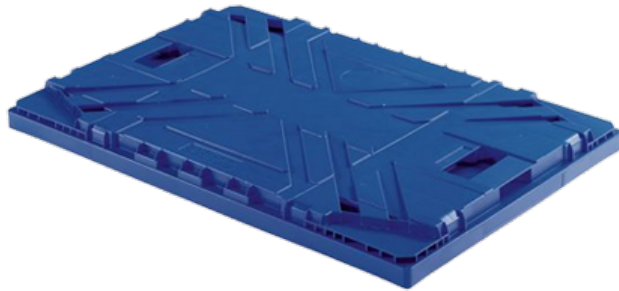

PP

2x35 = 70

820x620x78 mm

2310

813x613x25 mm

Negro

Tapa Palet TP1208-206030 (1210x810x96 mm)

Vista **Frontal**