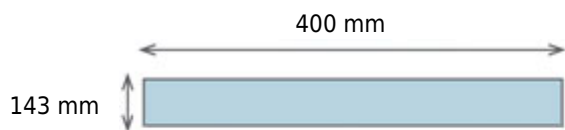

133 mm

Bicolor Azul / Beige

Caja de Plástico AEB6414110-034250 (600x400x143 mm)

Vista **Frontal**

Vista **Lateral**

1,57 kg

200 Kg

20 Kg