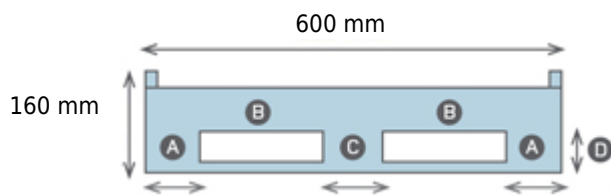

Palet de Plástico 6080HIG-07037040 (600x800x160 mm)

Vista **Frontal**

Vista **Lateral**

- A 40 mm
- B 190 mm
- C 140 mm
- D 110 mm

- E 100 mm
- F 230 mm
- G 140 mm

9,30 kg

3.000 kg

750 kg