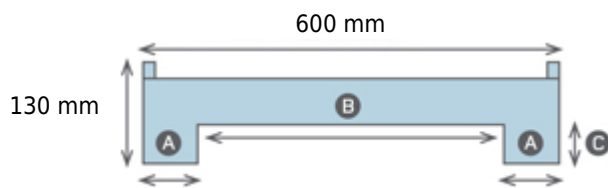

Vista **Lateral**

- A 131 mm
- B 338 mm
- C 100 mm

- E 106 mm
- F 254 mm
- G 80 mm

2,80 kg

700 Kg

350 Kg

HDPE

-20/60°C

30

2x80

5280

Negro

Palet de Plástico 6080L16-07015010 (600x800x130 mm)

Vista **Frontal**

Vista **Lateral**

- A 131 mm
- B 338 mm
- C 100 mm

- E 106 mm
- F 254 mm
- G 80 mm

3,40 Kg

700 Kg

350 Kg

HDPE

-20/60°C

30 mm

2x80