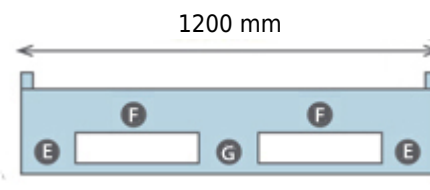

Vista **Lateral**

- A 145 mm
- B 280 mm
- C 150 mm
- D 120 mm

- E 210 mm
- F 315 mm
- G 150 mm

21,5 kg

7500 kg

1500 kg

1250 Kg

HDPE