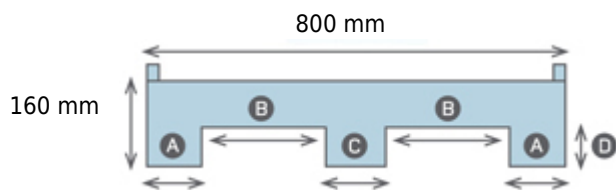

Vista **Frontal**