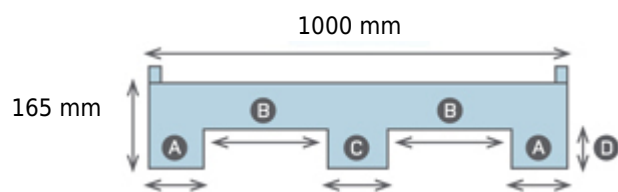

Vista **Frontal**