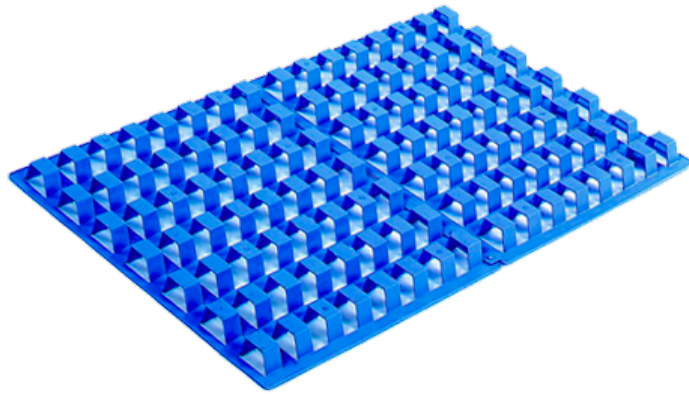

Negro

Freezer Spacer SC1208-101030 (1200x800x50 mm.)

Vista **Frontal**

Vista **Lateral**

C 50

E 35 mm

F 35 mm

2,9 kg