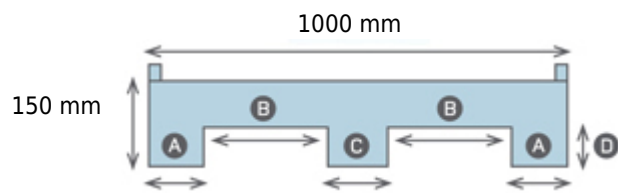

528

Negro

Palets de Plástico 1210M03-07015010 (1200x1000x150 mm)

Vista **Frontal**

Vista **Lateral**

- A 145 mm
- B 280 mm
- C 150 mm
- D 100 mm

- E 200 mm
- F 325 mm
- G 150 mm

13,5 kg