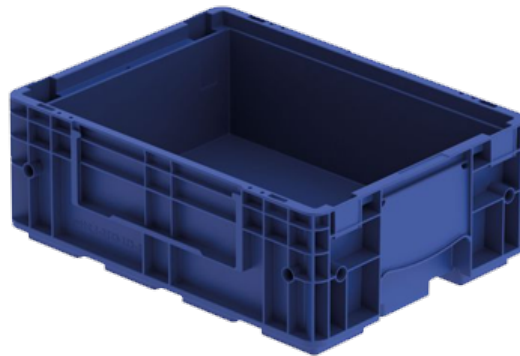

Caja de Plástico R-KLT4315-206500 (400x300x147mm.)