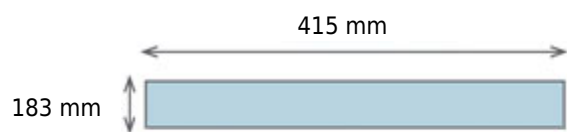

Vista **Frontal**