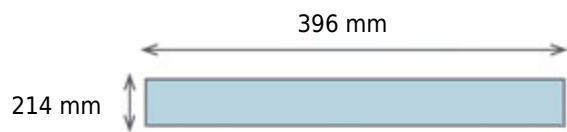

Vista **Frontal**