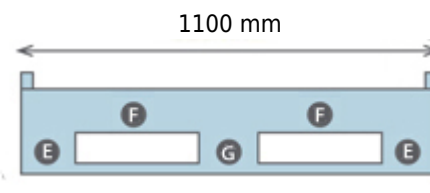

Vista **Lateral**