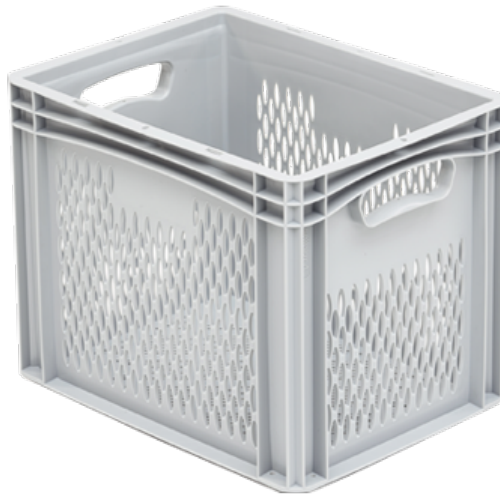

Caja de Plástico E4332000-206300 (400x300x320mm)