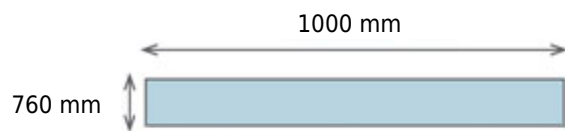

Vista **Frontal**