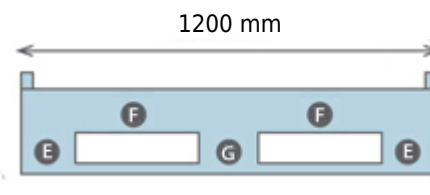

Vista **Lateral**