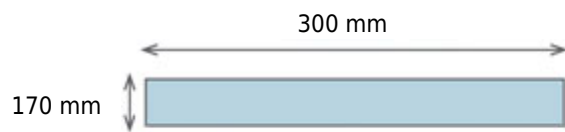

110 mm

Gris

Caja de Plástico E4317110-034210 (400x300x170 mm)

Vista **Frontal**

Vista **Lateral**

0,96 Kg

300 Kg

30 Kg