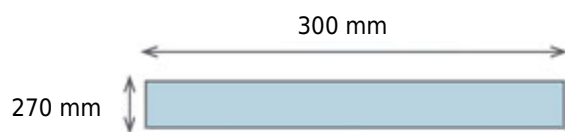

2640

356x256x237 mm

22 Lt

230 mm

Antracita

Caja de Plástico E4327110-034210 (400x300x275 mm)

Vista **Frontal**

Vista **Lateral**