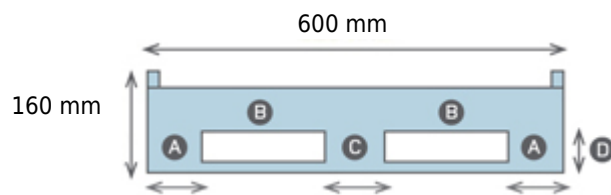

Vista **Frontal**