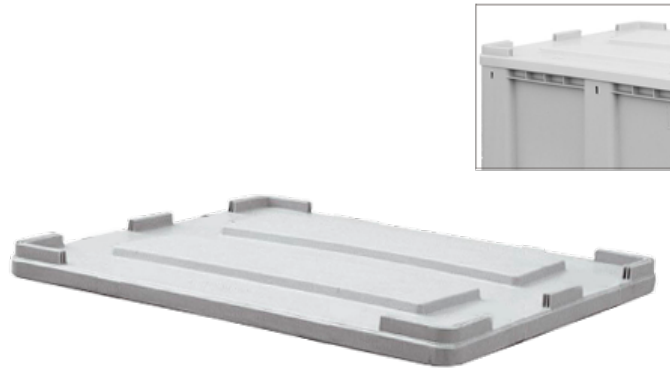

Tapa Contenedor de Plástico TBB1064-047040