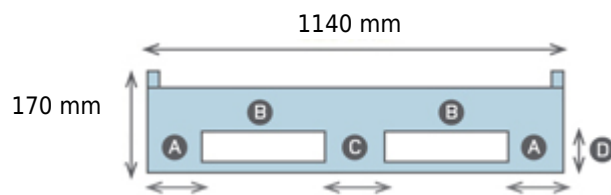

308

Negro

Palet de Plástico 1140H06-07083010 (1140x1140x170 mm)

Vista **Frontal**

Vista **Lateral**

- A 210 mm
- B 285 mm
- C 150 mm
- D 120 mm

- E 210 mm
- F 285 mm
- G 150 mm

24,50 Kg