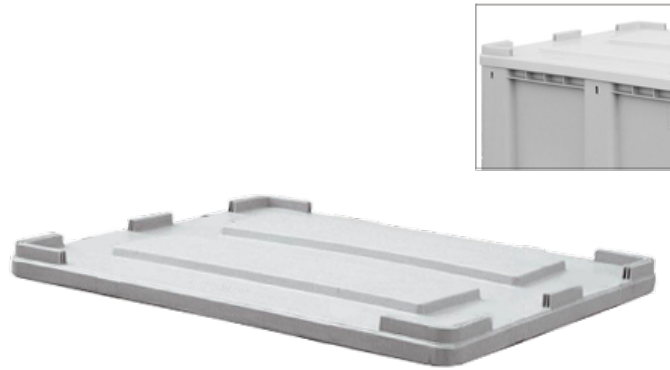

Tapa Contenedor de Plástico TBB1208-047040