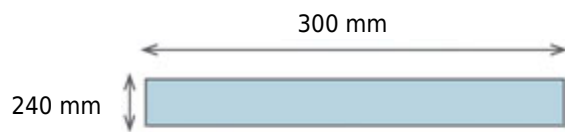

Vista **Lateral**

1,25 Kg

300 Kg

30 Kg

PPC

0°/40°C

80

400x300x240 mm