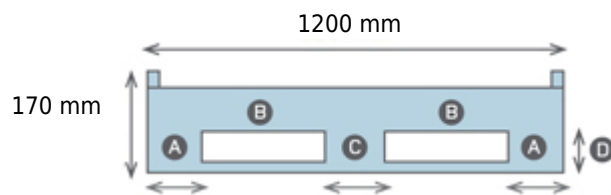

- A 240 mm
- B 285 mm
- C 150 mm
- D 120 mm

- E 240 mm
- F 285 mm
- G 150 mm

25 Kg

7500 Kg

1500 Kg

750 Kg

MIX PE

-20/60°C