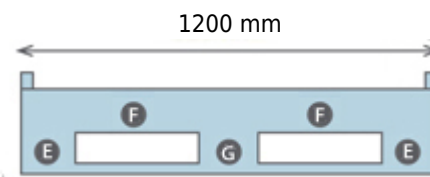

Vista **Lateral**

- A 180 mm
- B 230 mm
- C 180 mm
- D 95 mm

- E 230 mm
- F 280 mm
- G 180 mm
- H 5 mm
- I 4 mm

15,7 kg

6000 kg

1250 Kg

500 kg

MIX PE

-20/60°C

17

442

Negro