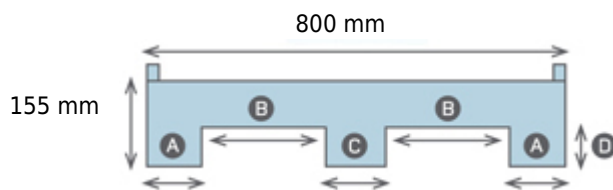

16

528

Gris / Blanco /Azul

Palet de Plástico 1208HIG13-07057040 (1200x800x155 mm)

Vista **Frontal**

Vista **Lateral**

- A 100 mm
- B 225 mm
- C 150 mm
- D 100 mm

- E 200 mm
- F 325 mm
- G 150 mm