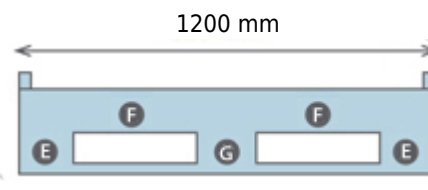

Vista **Lateral**