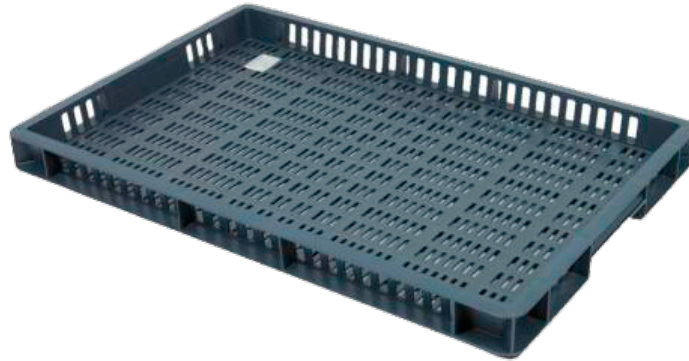

Caja de Plástico E6405001-034210 (600x400x50 mm)