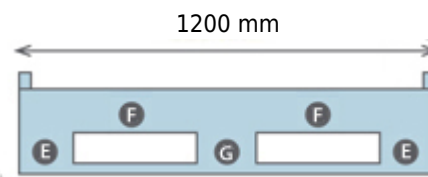

16

528

Gris / Blanco /Azul

Palet de Plástico 1208HIG13-07057040 (1200x800x155 mm)

Vista **Frontal**

Vista **Lateral**

- A 100 mm
- B 225 mm
- C 150 mm
- D 100 mm

- E 200 mm
- F 325 mm
- G 150 mm