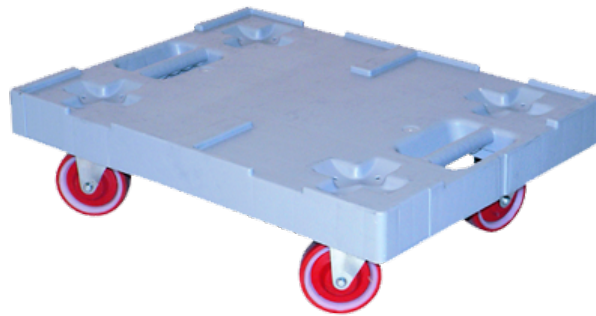

Base Rodante CA8622-037010 (800x600 mm)