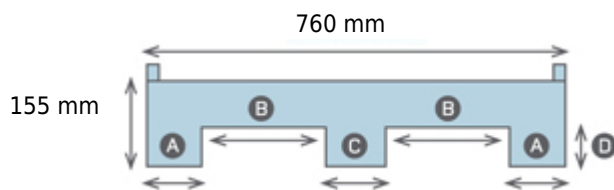

Vista **Lateral**

- A 90 mm
- B 246 mm
- C 88 mm
- D 115 mm

- E 249 mm
- F 237 mm
- G 168 mm

4,90 Kg

2000 Kg

1000 Kg

HDPE

-20/60°C