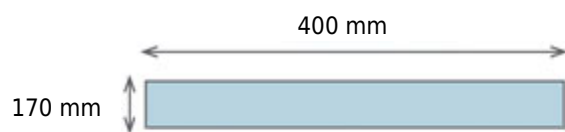

27 Lt

140 mm

Antracita

Caja de Plástico E6417000-034210 (600x400x170 mm)

Vista **Frontal**

Vista **Lateral**

1,53 Kg

300 kg