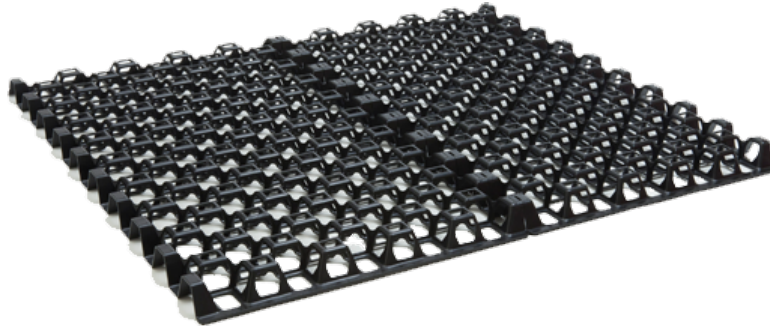

Freezer Spacer SC1210-131010 (1200x1000x50 mm.)