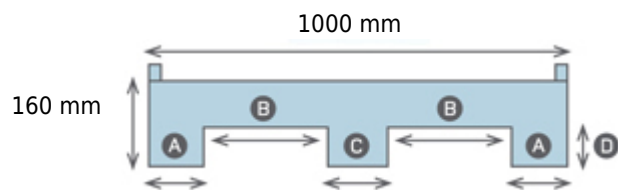

Vista **Lateral**

- A 145 mm
- B 280 mm
- C 150 mm
- D 120 mm

- E 210 mm
- F 315 mm
- G 150 mm

21,5 kg

7500 kg

1500 kg

1250 Kg

HDPE