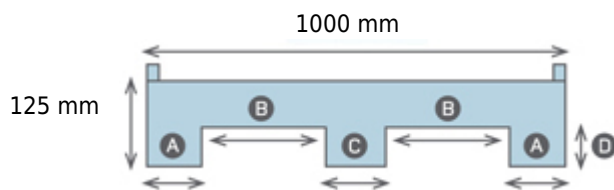

Vista **Frontal**