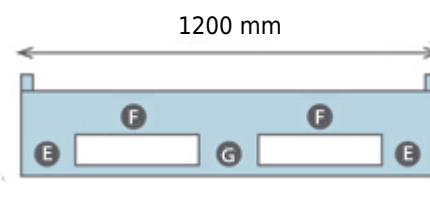

Vista **Lateral**