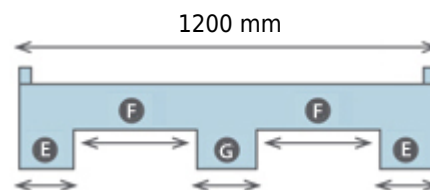

1617

Teja

Palet de Plástico 1208L09-07015011 (1200x800x125mm)

Vista **Frontal**

Vista **Lateral**

- A 115 mm
- B 245 mm
- C 80 mm
- D 90 mm

- E 282 mm
- F 233 mm
- G 170 mm

4.7 kg