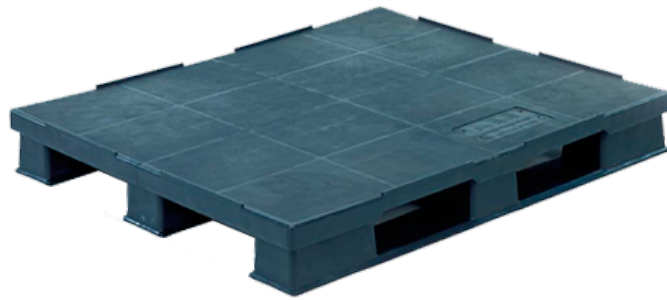

Palet de Plástico 1210H13-07083010 (1200x1000x150 mm)