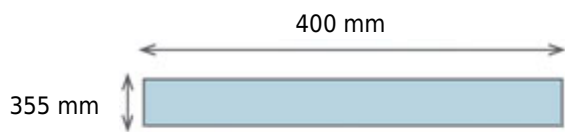

Vista **Frontal**