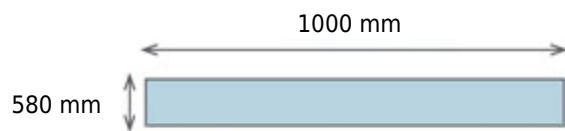

Vista **Frontal**