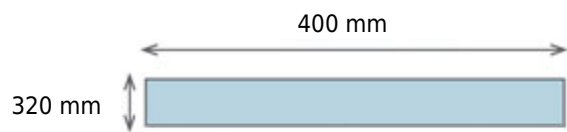

Vista **Frontal**