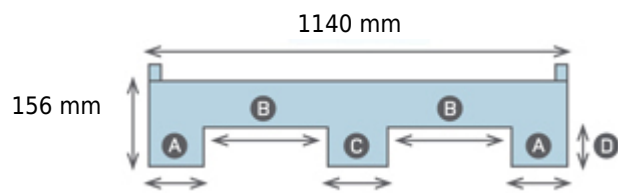

Vista **Frontal**