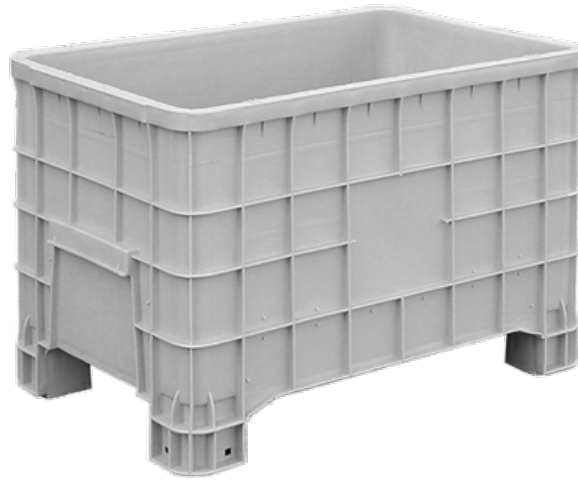

70 mm

Gris

CONTENEDORES DE PLÁSTICO

Amplia gama de contenedores de plástico de gran volumen. Rígidos, Plegables y Desmontables. Reciclables 100%.

CONTENEDORES DE PLÁSTICO RÍGIDOS

Contenedor de Plástico BB106465114-047040 (1000x635x645mm)