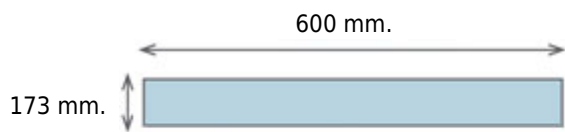

Vista **Frontal**