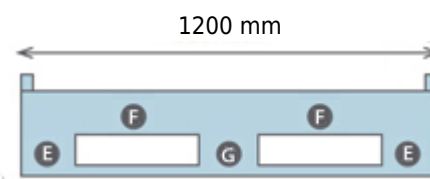

Vista **Lateral**