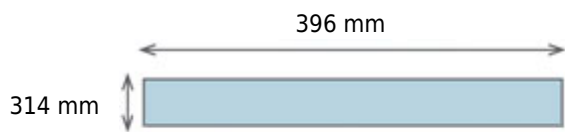

Vista **Frontal**