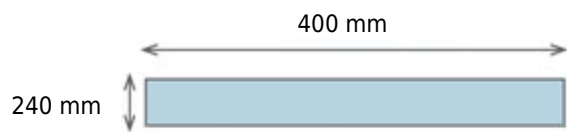

239 mm

Bicolor Azul / Beige

Caja de Plástico AEB6424110-034250 (600x400x240 mm)

Vista **Frontal**

Vista **Lateral**

2,20 kg

200 Kg

20 Kg