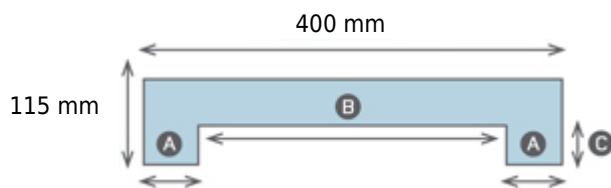

Palet de Plástico 6040L04-07015010 (600X400X116 mm)

Vista **Frontal**

Vista **Lateral**

- A 118 mm
- B 164 mm
- C 95 mm

- E 93 mm
- F 246 mm
- G 149 mm
- H 112 mm

1,75 Kg

600 Kg

300 Kg