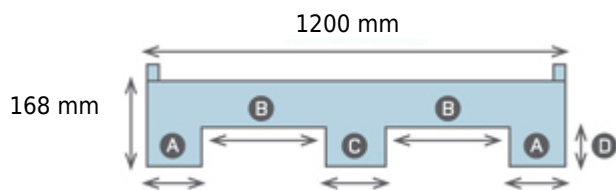

Vista **Frontal**