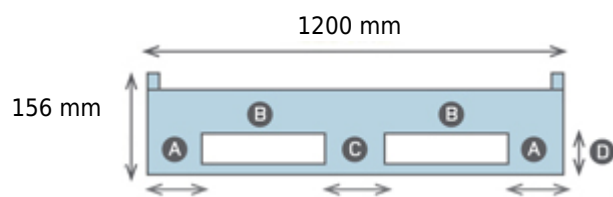

Vista **Frontal**