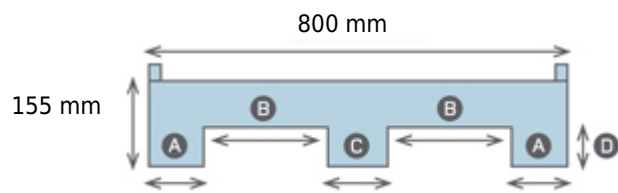

Vista **Frontal**