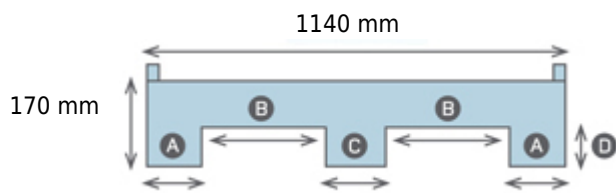

MIX HDPE

-20/60°C

16

384

Palet de Plástico 1140H03-07083010 (1140x1140x170 mm)

Vista **Frontal**

Vista **Lateral**

- A 210 mm
- B 285 mm
- C 150 mm
- D 120 mm