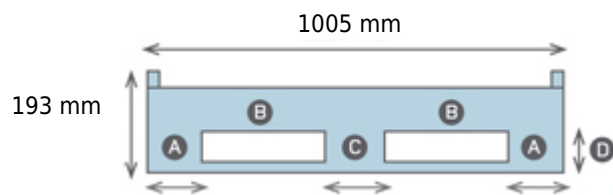

Vista **Lateral**

- A 146 mm
- B 283 mm
- C 147 mm
- D 126 mm

- E 202 mm
- F 327 mm
- G 148 mm

19,6 kg

5000 kg

1500 kg

1000 kg

HDPE