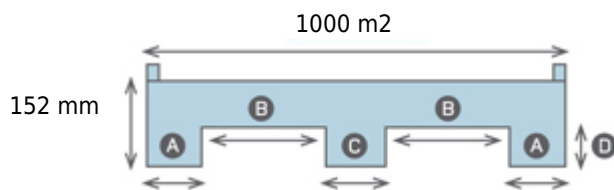

Vista **Lateral**

- A 131 mm
- B 338 mm
- C 100 mm

- E 106 mm
- F 254 mm
- G 80 mm

2,80 kg

700 Kg

350 Kg

HDPE

-20/60°C

- A 110 mm
- B 350 mm
- C 80 mm
- D 117 mm

- E 271 mm
- F 254 mm
- G 150 mm

7,5 Kg

1600 Kg

800 Kg

HDPE

-20/60°C

16