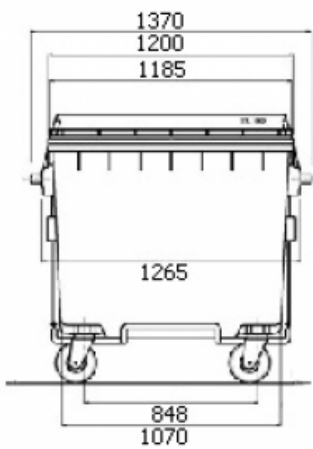

Vista **Frontal**

1370

56,5 Kg

400 kg

HDPE

-20/40°C

6

96

1000 Lt

Varios consultar