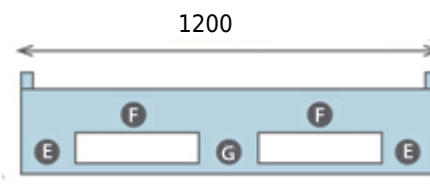

Vista **Lateral**