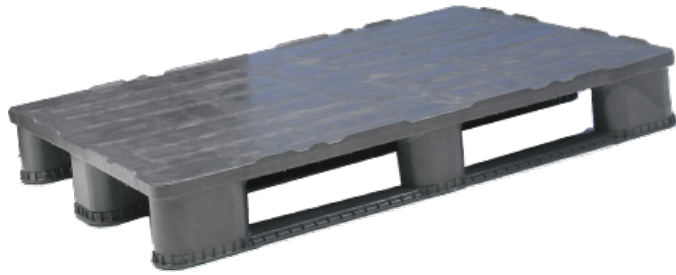

Palets de Plàstic 1208H13-07057010 (1200x800x155 mm)