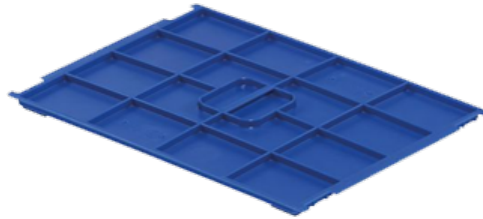

400x300x280mm

2112

345x260x262mm

24.1 Lt.

Azul - RAL 5005

Caja de Plástico TRL-KLT4301-206450 (400x300mm.)

0.25kg.

PPC