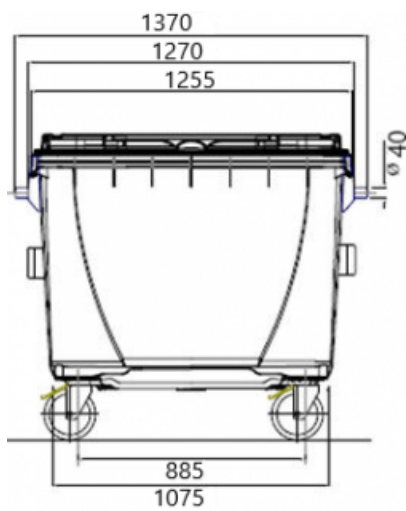

Vista **Frontal**