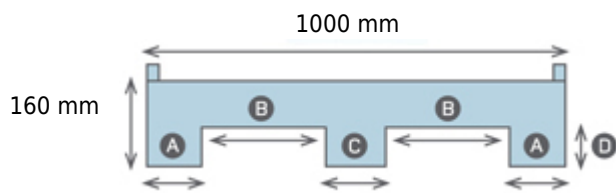

Vista **Frontal**