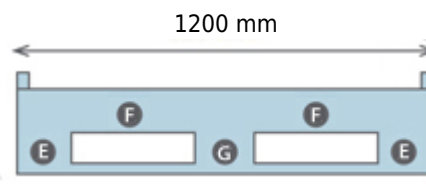

Vista **Lateral**