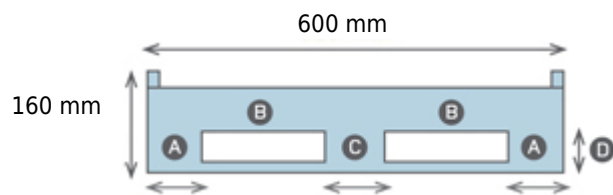

16x2

1056

Negro

Palet de Plástico 6080H03-07015010 (600x800x160 mm)

Vista **Frontal**

Vista **Lateral**

- A 26 mm
- B 229 mm
- C 90 mm
- D 98 mm

- E 100 mm
- F 250mm
- G 100mm