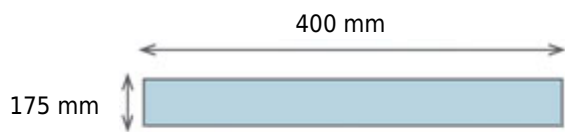

7920

566x369x114mm.

23 Lt

Verde

Caja de Plástico P6418000-206410 (600x400x180mm)

Vista **Frontal**

Vista **Lateral**

1.78 K.