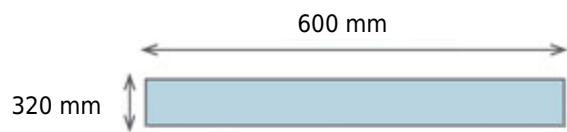

462

752x552x313mm

132 Lt

310 mm

Gris

Caja de Plástico E8632110-206300 (800x600x320mm)

Vista **Frontal**

Vista **Lateral**