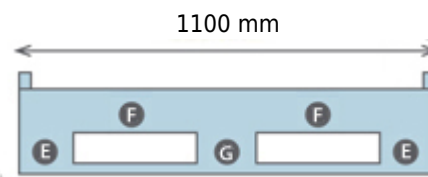

Vista **Lateral**