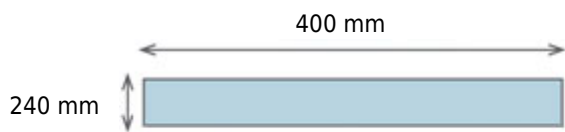

560x356x224mm

47 l

120 mm

Antracita

Caja de Plástico AE6424110-034220 (600x400x240 mm)

Vista **Frontal**

Vista **Lateral**

2,34 kg