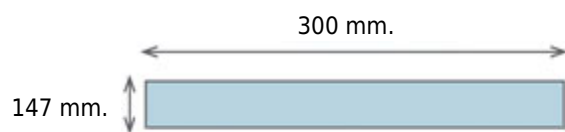

400x300mm.

6600

Azul - RAL 5003

Caja de Plástico RL-KLT4147-206450 (400x300x147mm.)

Vista **Frontal**

Vista **Lateral**

1.08kg.

100 Kg.