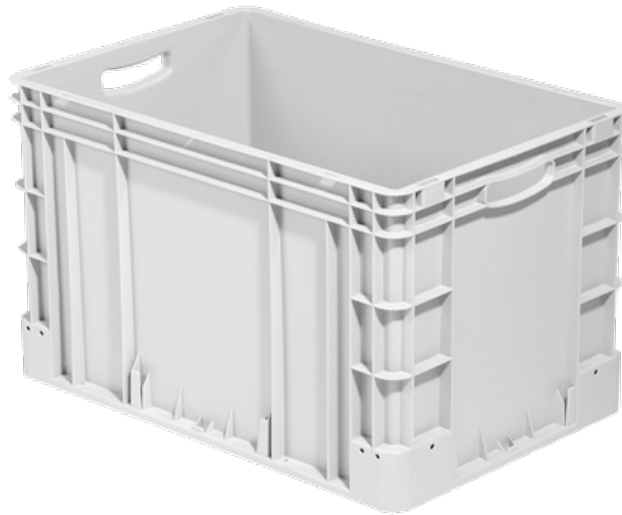

Caja de Plástico E6442110-206300 (600x400x420mm)