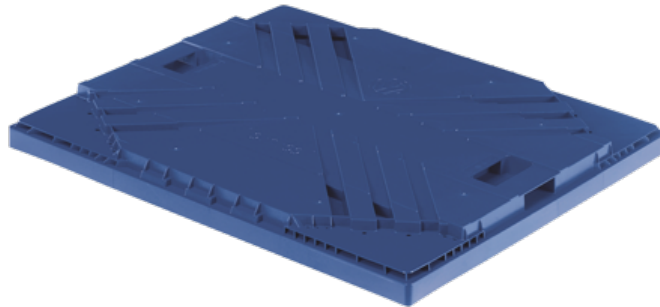

Tapa Palet TP1210-206030 (1205x1005x96 mm)