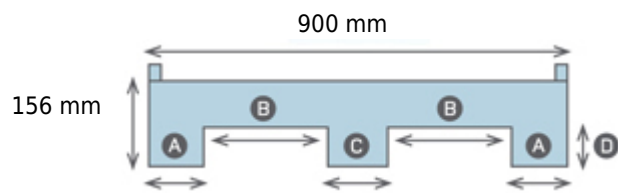

Vista **Frontal**