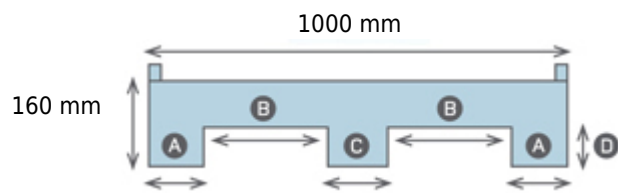

-20/40°C

16

416

Azul

Palet de Plástico 1210H13-07015010 (1200x1000x160 mm)

Vista **Frontal**

Vista **Lateral**

- A 145 mm
- B 280 mm
- C 150 mm
- D 120 mm