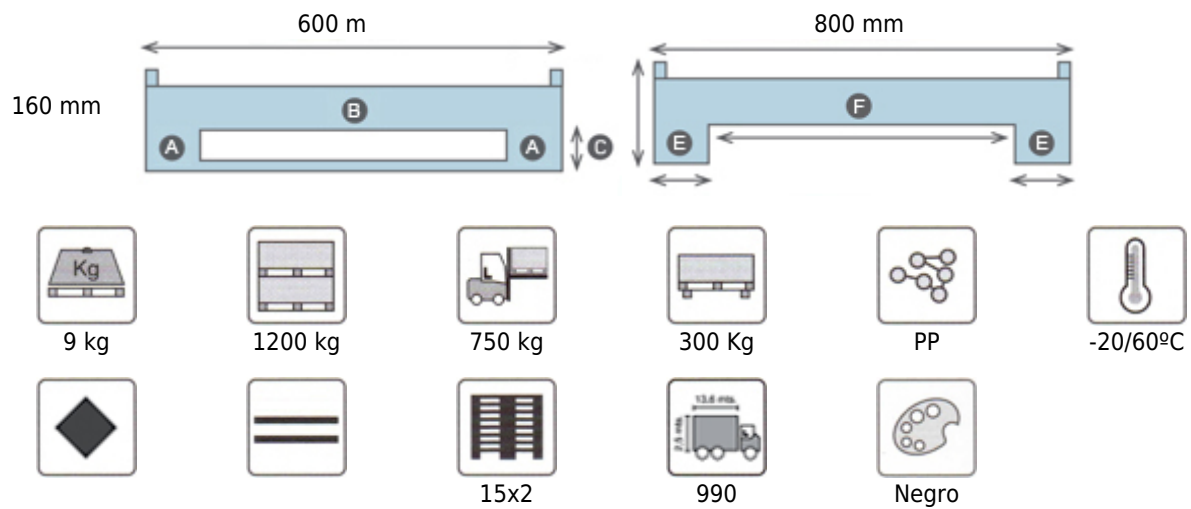

Vista **Lateral**

- A 110 mm
- B 246 mm
- C 89 mm
- D 115 mm

- E 279 mm
- F 237 mm
- G 168 mm

5,60 Kg

2000 Kg

1000 Kg

HDPE

-20/60°C

Vista **Frontal**

- A 26 mm
- B 188 mm
- C 172 mm

Vista **Lateral**

- E 110 mm
- F 240 mm
- G 100 mm
- H 100 mm

3,7 Kg

800 Kg

400 Kg

HDPE

-20/60°C

73 mm

2x33

2178

Negro

Palet de Plástico 6080M12-07022010 (600x800x160 mm)

Vista **Frontal**

Vista **Lateral**