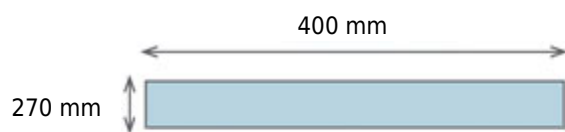

Vista **Frontal**