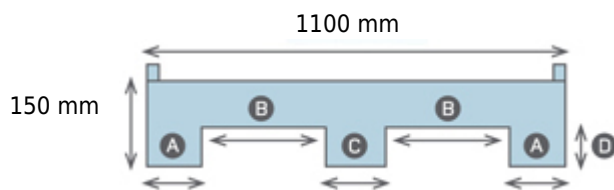

Vista **Frontal**