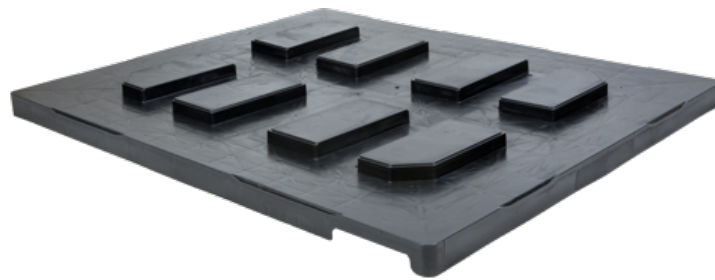

Tapa Palet TP1210-037010 (1218x1017x83 mm)