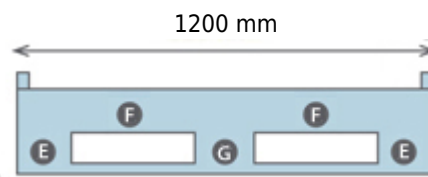

Vista **Lateral**