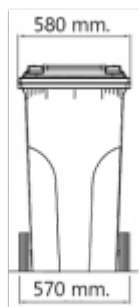

705 mm.

11 Kg

96 Kg

HDPE

-20/40°C

7

532

240 Lt

Varios, consultar