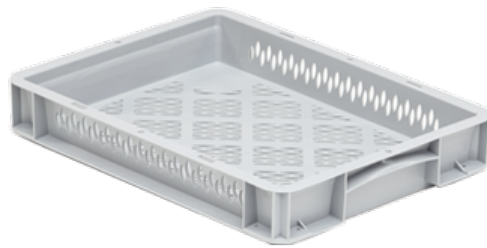

Caja de Plástico E4307001-206300(400x300x70 mm)