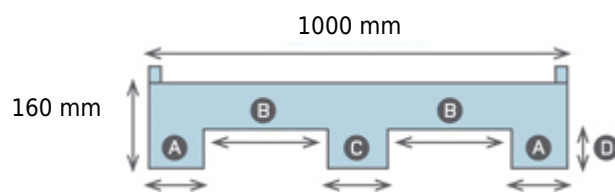

Vista **Frontal**