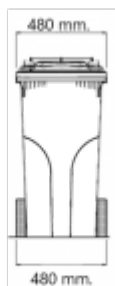

530 mm

7,5 kg

48 kg

HDPE

-20/40°C

10

1273

120 Lt

Varios, Consultar