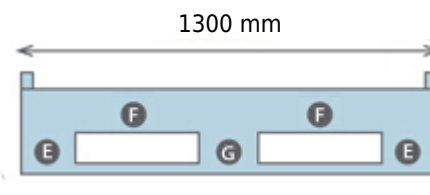

Vista **Lateral**