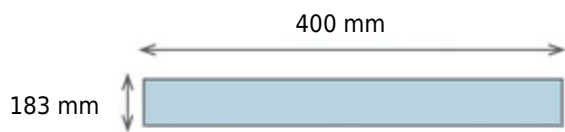

173 mm

Bicolor Azul / Beige

Caja de Plástico AEB6419110-034250 (600x400x183 mm)

Vista **Frontal**

Vista **Lateral**

1,84 kg

200 Kg

20 Kg