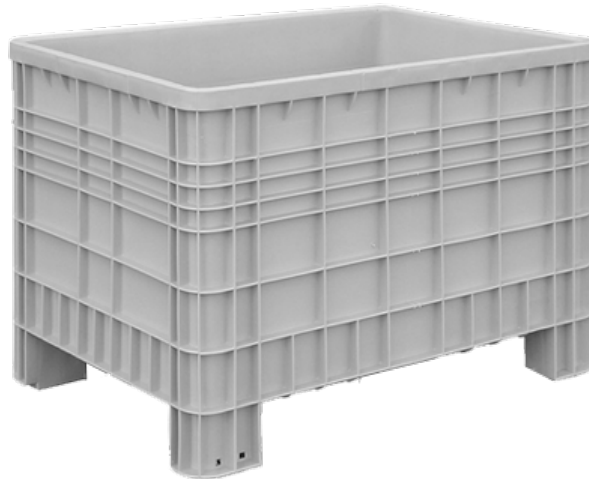

Contenedor de Plástico BB110880114-047040 (1170x790x800mm)