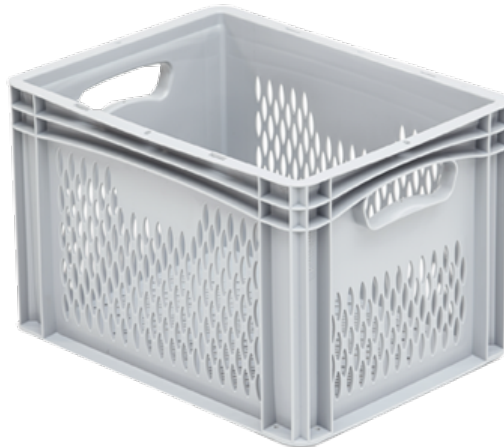

365x265x260 mm

25 Lt

260 mm

Antracita

Caja de Plástico E4327000-206300 (400x300x270mm)

Vista **Frontal**

Vista **Lateral**

1.14 Kg