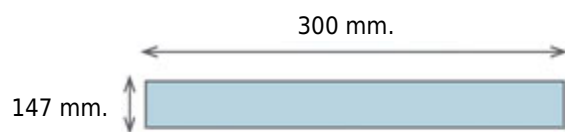

Vista **Frontal**