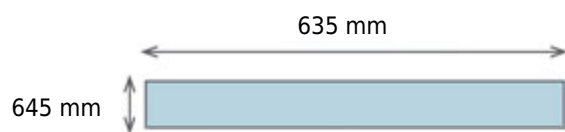

Vista **Frontal**

Vista **Lateral**

11.8 Kg

900 kg

150 kg

HDPE

-20°/40°C

4