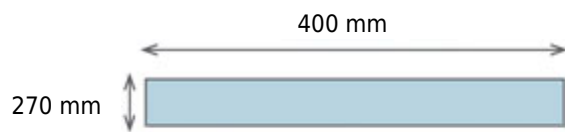

Vista **Frontal**