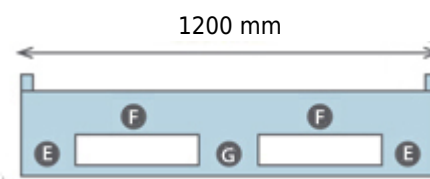

442

Negro

Palets de Plástico 1210M12-07022010 (1200x1000x150 mm)

Vista **Frontal**

Vista **Lateral**

- A 175 mm
- B 249 mm
- C 152 mm
- D 115 mm

- E 250 mm
- F 275 mm
- G 150 mm

16,5 kg