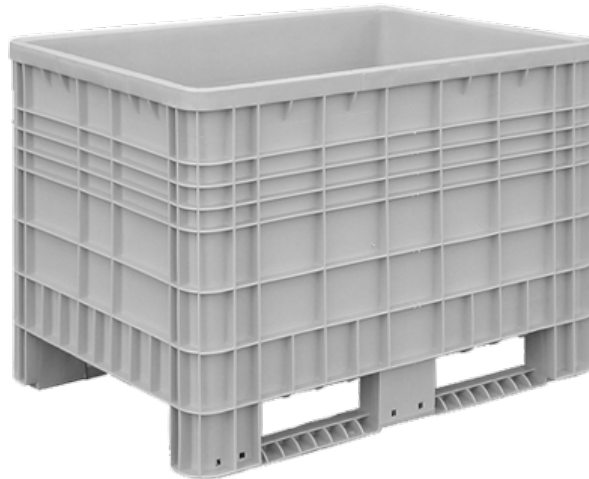

Contenedor de Plástico BB110880112-047040 (1170x790x800mm)