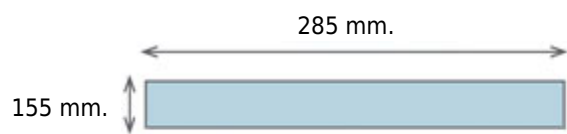

Vista **Frontal**