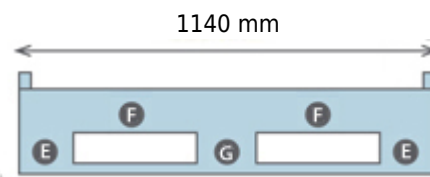

Vista **Lateral**