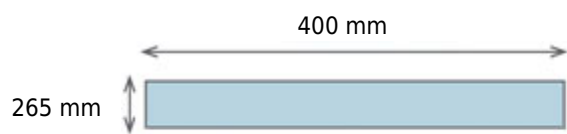

Vista **Frontal**