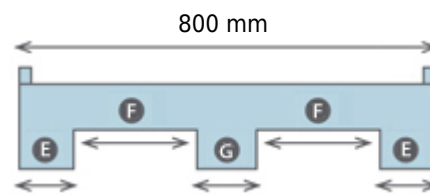

Palet de Plástico 6080HIG-07037040 (600x800x160 mm)

Vista **Frontal**

Vista **Lateral**

- A 40 mm
- B 190 mm
- C 140 mm
- D 110 mm

- E 100 mm
- F 230 mm
- G 140 mm

9,30 kg

3.000 kg

750 kg