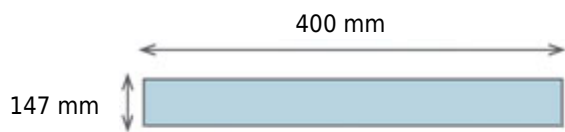

113 mm

Bicolor Azul / Beige

Caja de Plástico AEB6414000-034250 (600x400x147 mm)

Vista **Frontal**

Vista **Lateral**

1,5 kg

200 Kg

20 Kg