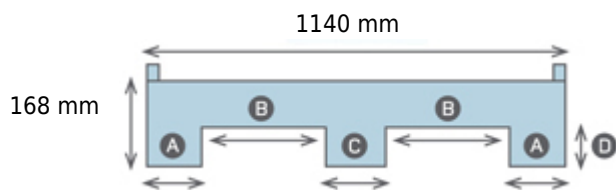

Vista **Frontal**