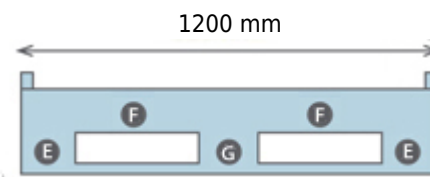

Vista **Lateral**