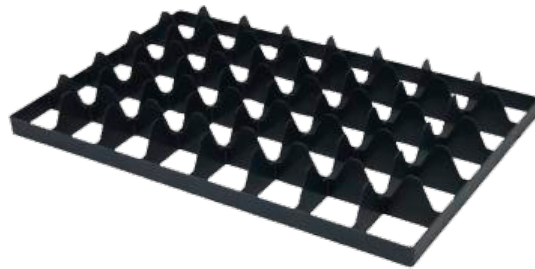

Divisor de Plástico DE6040400-034210 (554x353x60 mm)