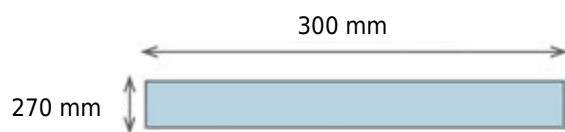

365x265x260 mm

25 Lt

260 mm

Antracita

Caja de Plástico E4327000-206300 (400x300x270mm)

Vista **Frontal**

Vista **Lateral**

1.14 Kg