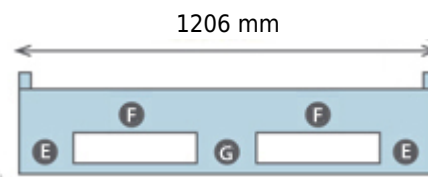

Vista **Lateral**

- A 146 mm
- B 283 mm
- C 147 mm
- D 126 mm

- E 202 mm
- F 327 mm
- G 148 mm

19,6 kg

5000 kg

1500 kg

HDPE

-20/60°C