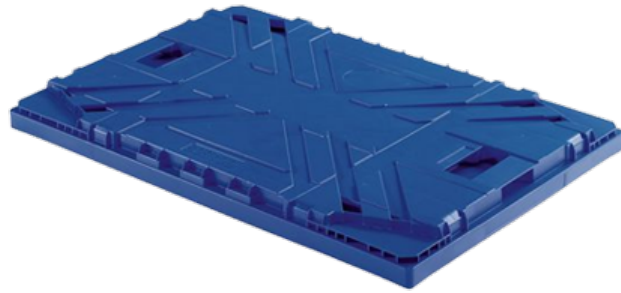

Tapa de Plástico TP1208-206030 (1200x800 mm)