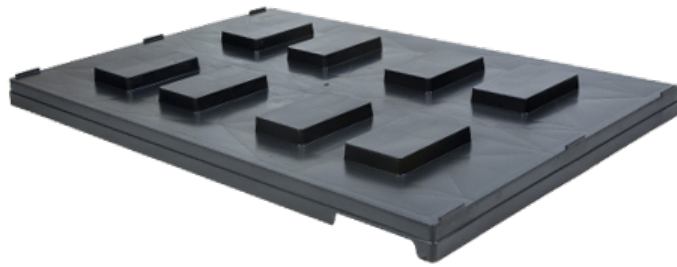

Tapa Palet TP1208-037010 (1232x826x90 mm)