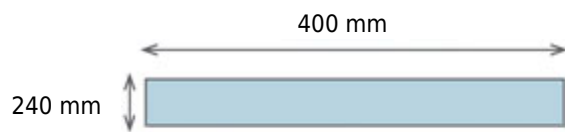

Vista **Frontal**