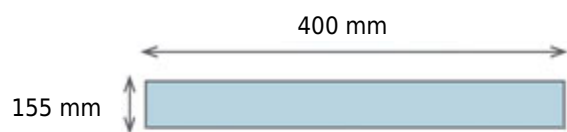

Vista **Frontal**