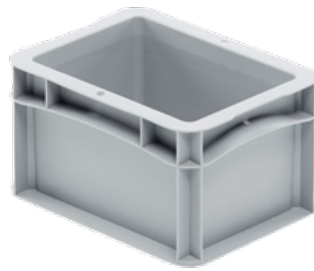

1024

200x150x70 mm

33792

168x118x68 mm

1,3 Lt

60 mm

Gris

Caja de Plástico E2112111-206300 (200x150x120mm)