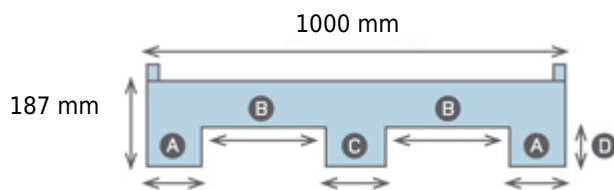

Vista **Frontal**