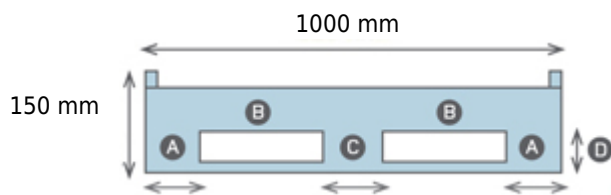

Palets de Plástico 1210M05-22015010 (1200x1000x150)

Vista **Frontal**

Vista **Lateral**

- A 145 mm
- B 280 mm
- C 150 mm
- D 100 mm

- E 200 mm
- F 325 mm
- G 150 mm

14 kg

4000 Kg

1000 kg