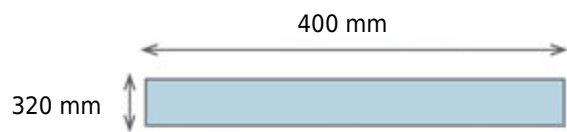

Vista **Frontal**

Vista **Lateral**

3,85 kg

200 Kg

20 Kg

PPC

0/40°C

64