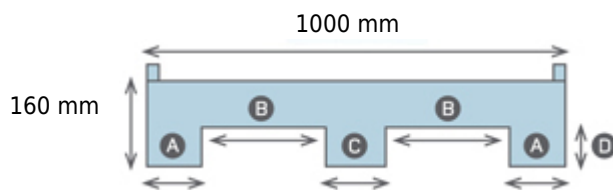

416

Gris / Blanco / Azul

Palet de Plástico 1210HIG13-07057040 (1200x1000x160 mm)

Vista **Frontal**

Vista **Lateral**

- A 140 mm
- B 285 mm
- C 150 mm
- D 95 mm

- E 215 mm
- F 310 mm
- G 150 mm

22,5 kg