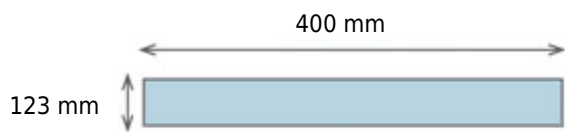

113 mm

Bicolor Azul / Beige

Caja de Plástico AEB6412110-034250 (600x400x123 mm)

Vista **Frontal**

Vista **Lateral**

1,475 Kg

200 Kg

20 Kg