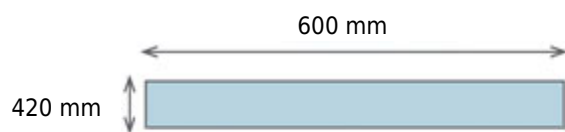

752x552x316 mm

132 Lt

310 mm

Gris

Caja de Plástico E8642111-037040 (800x600x420 mm)

Vista **Frontal**

Vista **Lateral**

7,2 kg