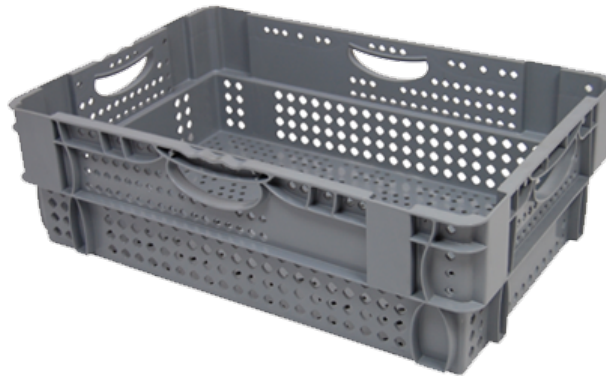

120

600X400X140mm

3960

557x356x130mm

26 l

70 mm

Antracita

Caja de Plástico AE6419000-034220 (600x400x190 mm)