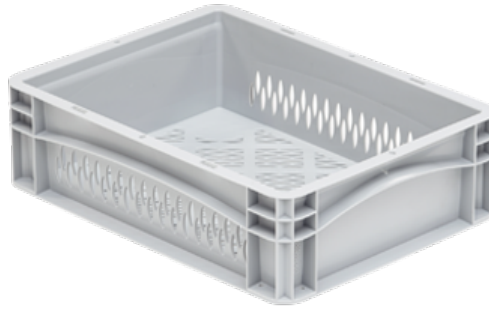

10 Lt

110 mm

Antracita

Caja de Plástico E4312001-206300 (400x300x120mm)

Vista **Frontal**

Vista **Lateral**

0.68 kg

200 Kg