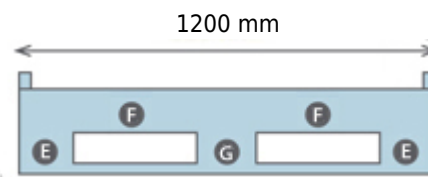

528

Negro

Palets de Plástico 1210M03-07015010 (1200x1000x150 mm)

Vista **Frontal**

Vista **Lateral**

- A 145 mm
- B 280 mm
- C 150 mm
- D 100 mm

- E 200 mm
- F 325 mm
- G 150 mm

13,5 kg