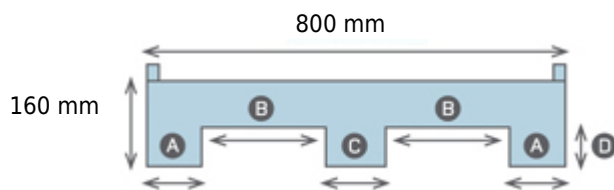

Gris / Blanco / Azul

Palet de Plástico 1208HIG13-07099040 (1200x800x160 mm)

Vista **Frontal**

Vista **Lateral**

- A 100 mm
- B 225 mm
- C 150 mm
- D 100 mm

- E 210 mm
- F 315 mm
- G 150 mm

18 kg

7500 kg