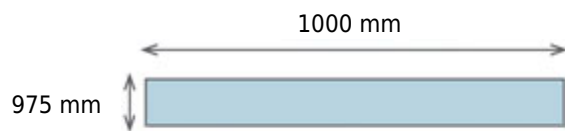

Vista **Frontal**