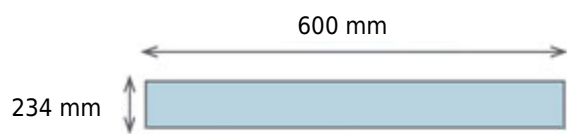

Vista **Frontal**