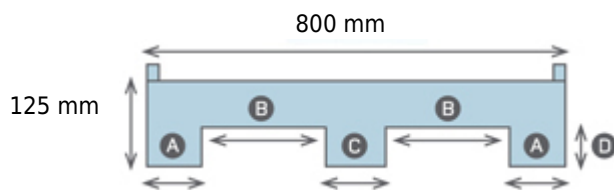

1617

Teja

Palet de Plástico 1208L09-07015011 (1200x800x125mm)

Vista **Frontal**

Vista **Lateral**

- A 115 mm
- B 245 mm
- C 80 mm
- D 90 mm

- E 282 mm
- F 233 mm
- G 170 mm

4.7 kg