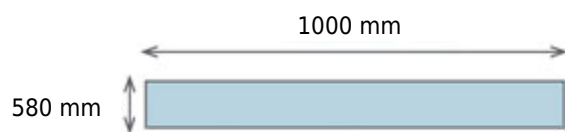

Vista **Frontal**