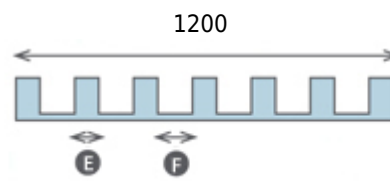

Negro

Freezer Spacer SC1208-101030 (1200x800x50 mm.)

Vista **Frontal**

Vista **Lateral**

C 50

E 35 mm

F 35 mm

2,9 kg