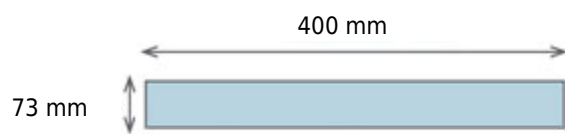

12,5 Lt

63 mm

Antracita

Caja de Plástico E6407111-034210 (600x400x73 mm)

Vista **Frontal**

Vista **Lateral**

1,05 kg

300 kg