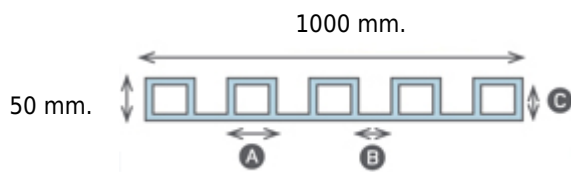

Vista **Frontal**