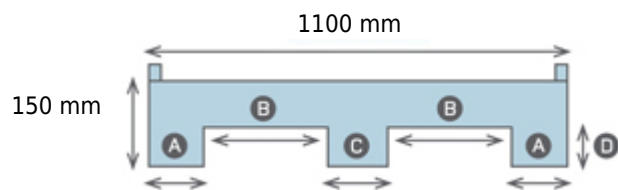

Vista **Frontal**