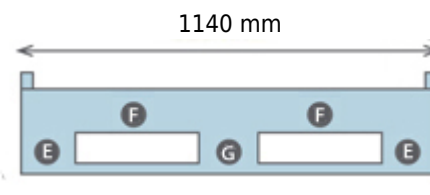

308

Negro

Palet de Plástico 1140H06-07083010 (1140x1140x170 mm)

Vista **Frontal**

Vista **Lateral**

- A 210 mm
- B 285 mm
- C 150 mm
- D 120 mm

- E 210 mm
- F 285 mm
- G 150 mm

24,50 Kg