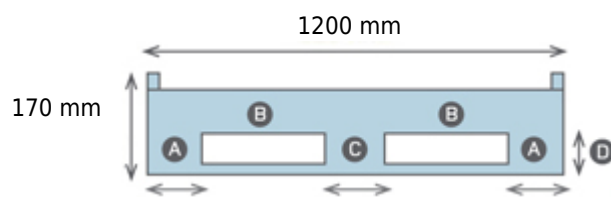

Vista **Frontal**