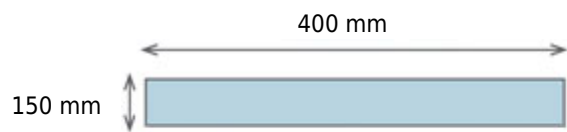

Vista **Frontal**