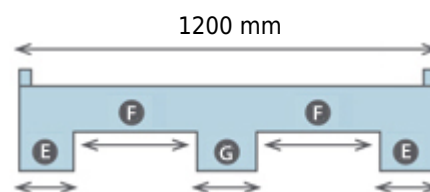

Vista **Lateral**