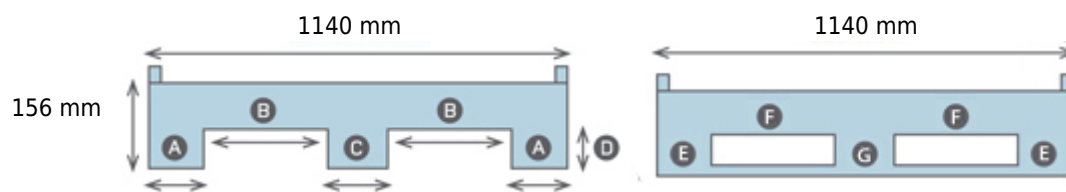

Vista **Frontal**

Vista **Lateral**