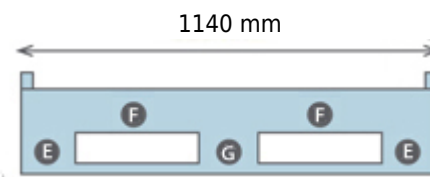

Vista **Lateral**