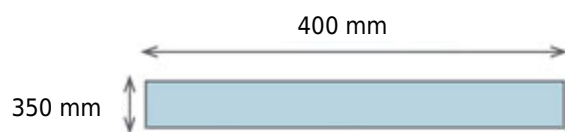

Vista **Frontal**