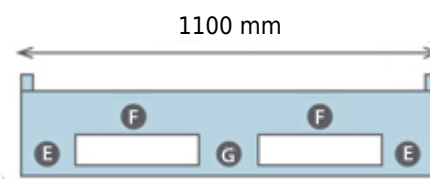

Vista **Lateral**