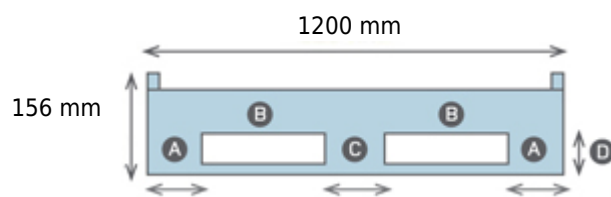

Vista **Frontal**