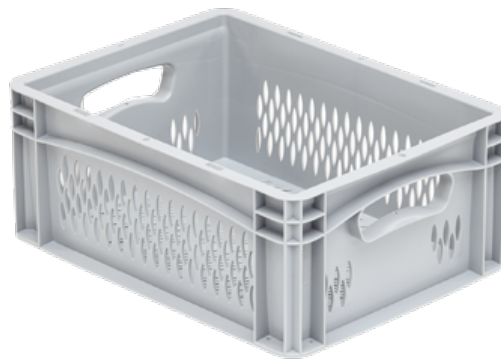

Caja de Plástico E4317000-206300 (400x300x170mm)