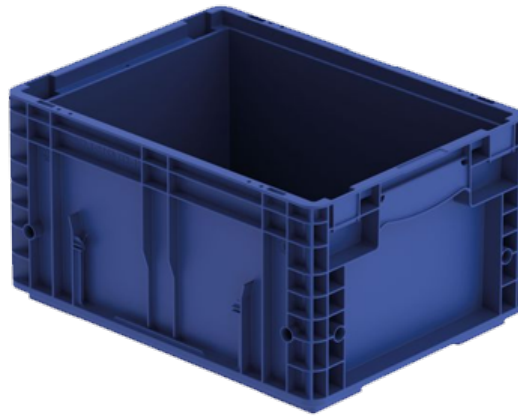

-20/40°

128

400x300x147mm

4224

346x265x109mm

10 Lt.

Azul - RAL 5003

Caja de Plástico R-KLT4322-206500 (400x300x213mm.)