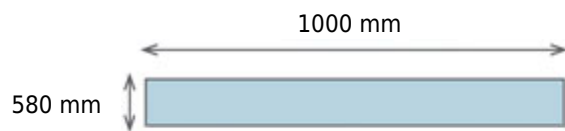

32,06 kg

3520 kg

320 kg

HDPE

-20°/60°

4

1200x1000x580m
m

104