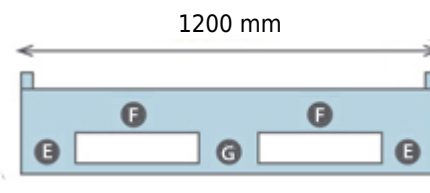

416

Negro

Palet de Plástico 1210H15-07015010 (1200x1000x160 mm)

Vista **Frontal**

Vista **Lateral**

- A 145 mm
- B 280 mm
- C 150 mm
- D 120 mm

- E 220 mm
- F 305 mm
- G 150 mm

15 kg