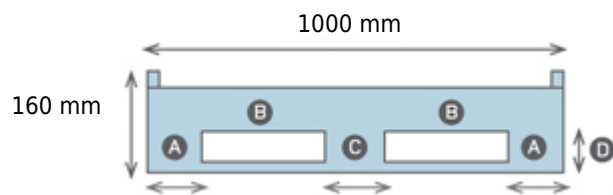

Vista **Frontal**