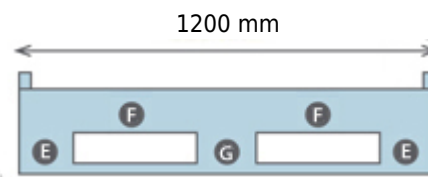

416

Gris / Blanco / Azul

Palet de Plástico 1210HIG13-07057040 (1200x1000x160 mm)

Vista **Frontal**

Vista **Lateral**

- A 140 mm
- B 285 mm
- C 150 mm
- D 95 mm

- E 215 mm
- F 310 mm
- G 150 mm

22,5 kg