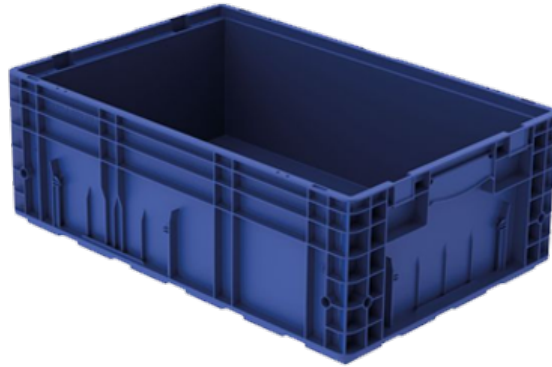

64

600x400x147mm

2112

544x364x109mm

22 Lt.

Azul - RAL 5003

Caja de Plástico R-KLT6422-206500 (600x400x213mm.)

Vista **Frontal**