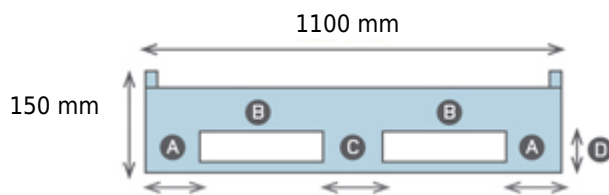

Vista **Frontal**