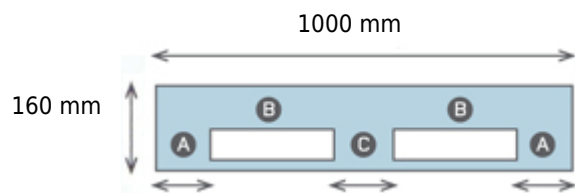

Vista **Frontal**

- A 124 mm
- B 301 mm
- C 150 mm