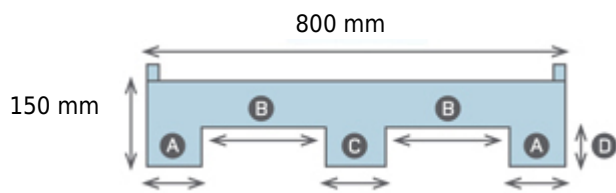

Vista **Frontal**