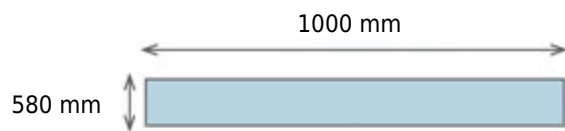

Vista **Frontal**

Vista **Lateral**

26.92 Kg

3410 Kg

310 Kg

HDPE

-20/60°C

4