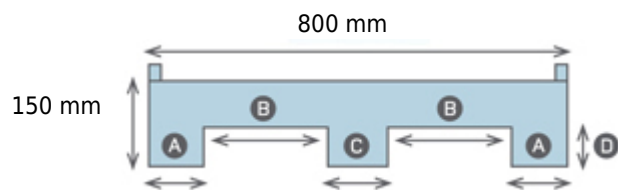

Vista **Frontal**