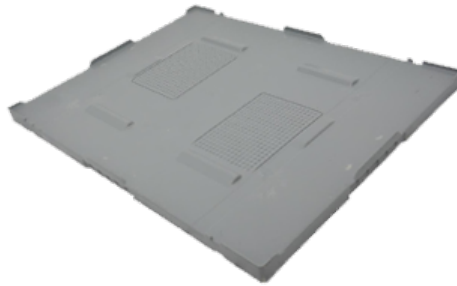

Tapa Palet TP6080-015010 (820x620x78 mm)