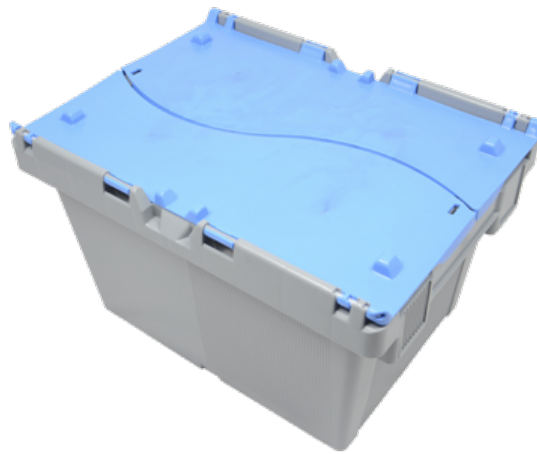

Caja de Plástico DIT4325111-034220 (400x300x250 mm)