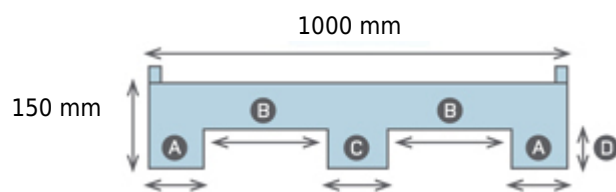

Vista **Frontal**