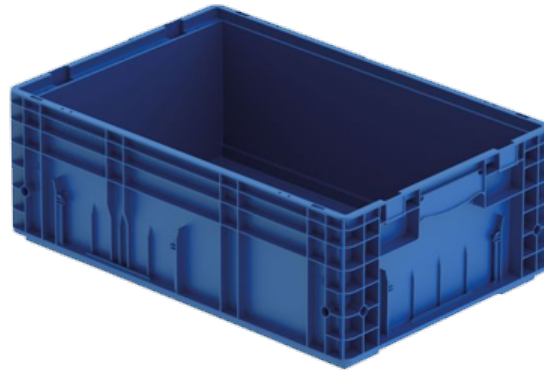

Caja de Plástico RL-KLT6213-206450 (600x400x213mm.)