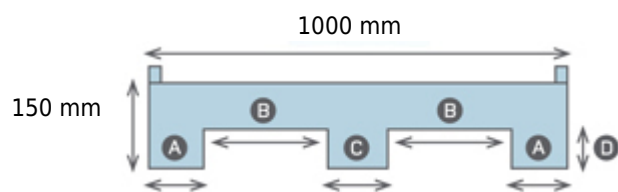

442

Negro

Palets de Plástico 1210M12-07022010 (1200x1000x150 mm)

Vista **Frontal**

Vista **Lateral**

- A 175 mm
- B 249 mm
- C 152 mm
- D 115 mm

- E 250 mm
- F 275 mm
- G 150 mm

16,5 kg