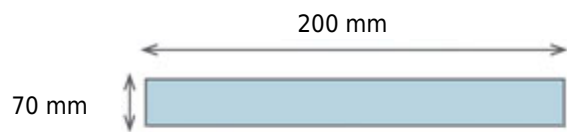

Vista **Lateral**

0,24 Kg

100 Kg

10 Kg

PPC

0°/40°C

512

300x200x70 mm