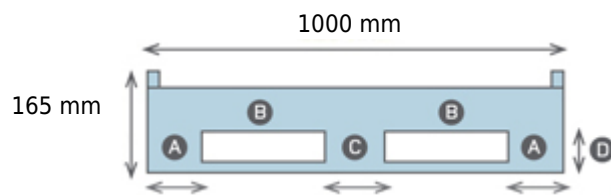

390

Negro

Palet de Plástico 1210H05-07083010 (1200x1000x165 mm)

Vista **Frontal**

Vista **Lateral**

- A 145 mm
- B 282 mm
- C 146 mm
- D 122 mm

- E 230 mm
- F 295 mm
- G 150 mm

20,7 kg