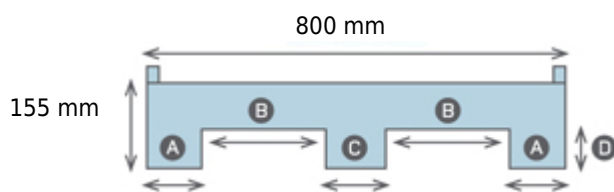

Vista **Frontal**