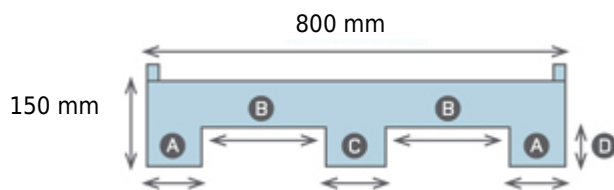

Vista **Frontal**