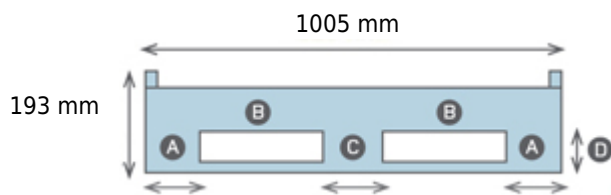

Vista **Lateral**

- A 146 mm
- B 283 mm
- C 147 mm
- D 126 mm

- E 202 mm
- F 327 mm
- G 148 mm

19,6 kg

5000 kg

1500 kg

HDPE

-20/60°C