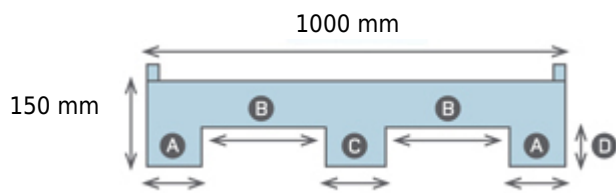

Vista **Frontal**