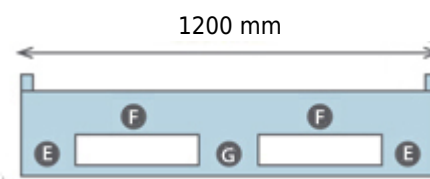

Vista **Lateral**

- A 175 mm
- B 249 mm
- C 152 mm
- D 115 mm

- E 250 mm
- F 275 mm
- G 150 mm

17,5 kg

3000 kg

1500 Kg

750 kg

PPC

-20/60°C

16

416

Negro