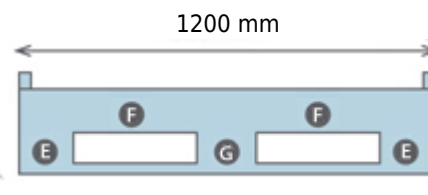

Vista **Lateral**