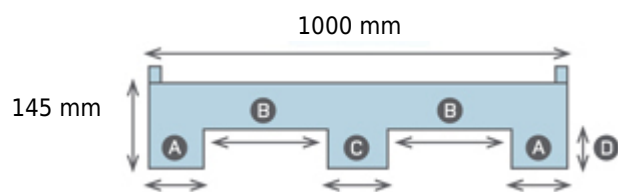

Vista **Frontal**