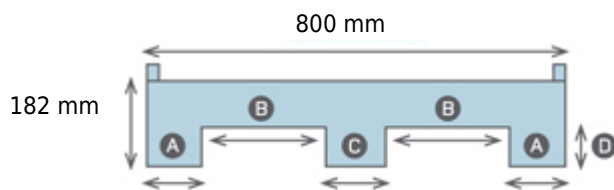

Vista **Frontal**