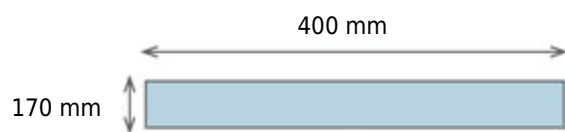

160 mm

Antracita

Caja de Plástico E6417110-034210 (600x400x170 mm)

Vista **Frontal**

Vista **Lateral**

1,65 kg

300 kg

30 kg