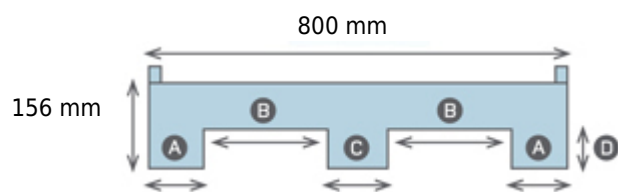

Vista **Lateral**

- A 100 mm
- B 230 mm
- C 140 mm
- D 100 mm

- E 229 mm
- F 296 mm
- G 150 mm

17 kg

6000 kg

1500 kg

1000 kg

MIX PE