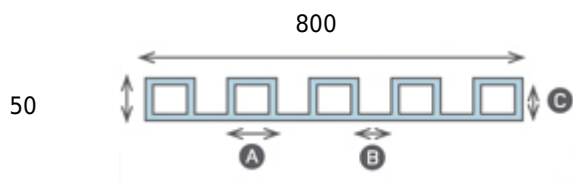

Negro

Freezer Spacer SC1208-101030 (1200x800x50 mm.)

Vista **Frontal**

Vista **Lateral**

C 50

E 35 mm

F 35 mm

2,9 kg