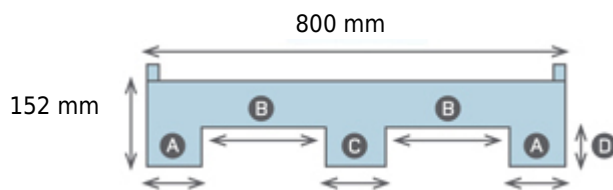

Vista **Frontal**