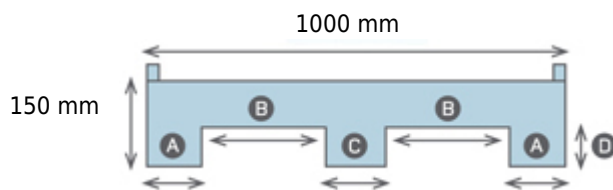

Vista **Lateral**

- A 180 mm
- B 230 mm
- C 180 mm
- D 95 mm

- E 230 mm
- F 280 mm
- G 180 mm
- H 5 mm
- I 4 mm

15,7 kg

6000 kg

1250 Kg

500 kg

MIX PE