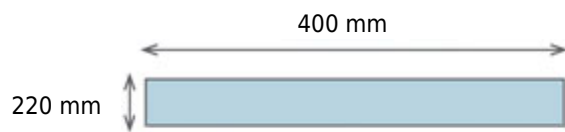

Vista **Frontal**