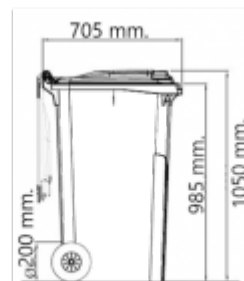

Osona
Industrial
Plastic

Contenedor de Reciclaje ECO240-047070

Vista **Frontal**

Vista **Lateral**

11 Kg

96 Kg

HDPE

-20/40°C

7

532

240 Lt

Varios, consultar