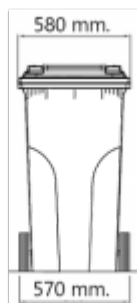

Osona
Industrial
Plastic

Contenedor de Reciclaje ECO240-047070

Vista **Frontal**

Vista **Lateral**

11 Kg

96 Kg

HDPE

-20/40°C