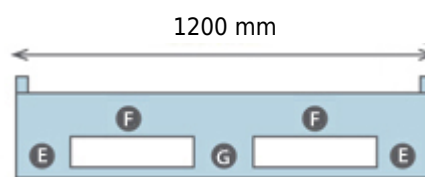

Palet de Plàstic 1208M03-07083011 (1200x800x145 mm)

Vista **Frontal**

Vista **Lateral**

- A 100 mm
- B 230 mm
- C 140 mm
- D 100 mm

- E 229 mm
- F 296 mm
- G 150 mm

12 Kg

5000 Kg

1250 Kg

450 Kg

MIX PE

-20/60°C

0 - 7 mm

17

561

Negro

02/01/2023 V4.0