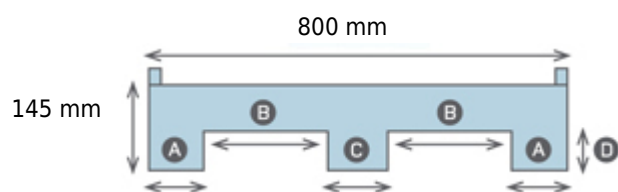

Palet de Plàstic 1208M03-07083011 (1200x800x145 mm)

Vista **Frontal**

Vista **Lateral**

- A 100 mm
- B 230 mm
- C 140 mm
- D 100 mm

- E 229 mm
- F 296 mm
- G 150 mm

12 Kg

5000 Kg

1250 Kg

450 Kg

MIX PE

-20/60°C

0 - 7 mm

17

561

Negro

02/01/2023 V4.0